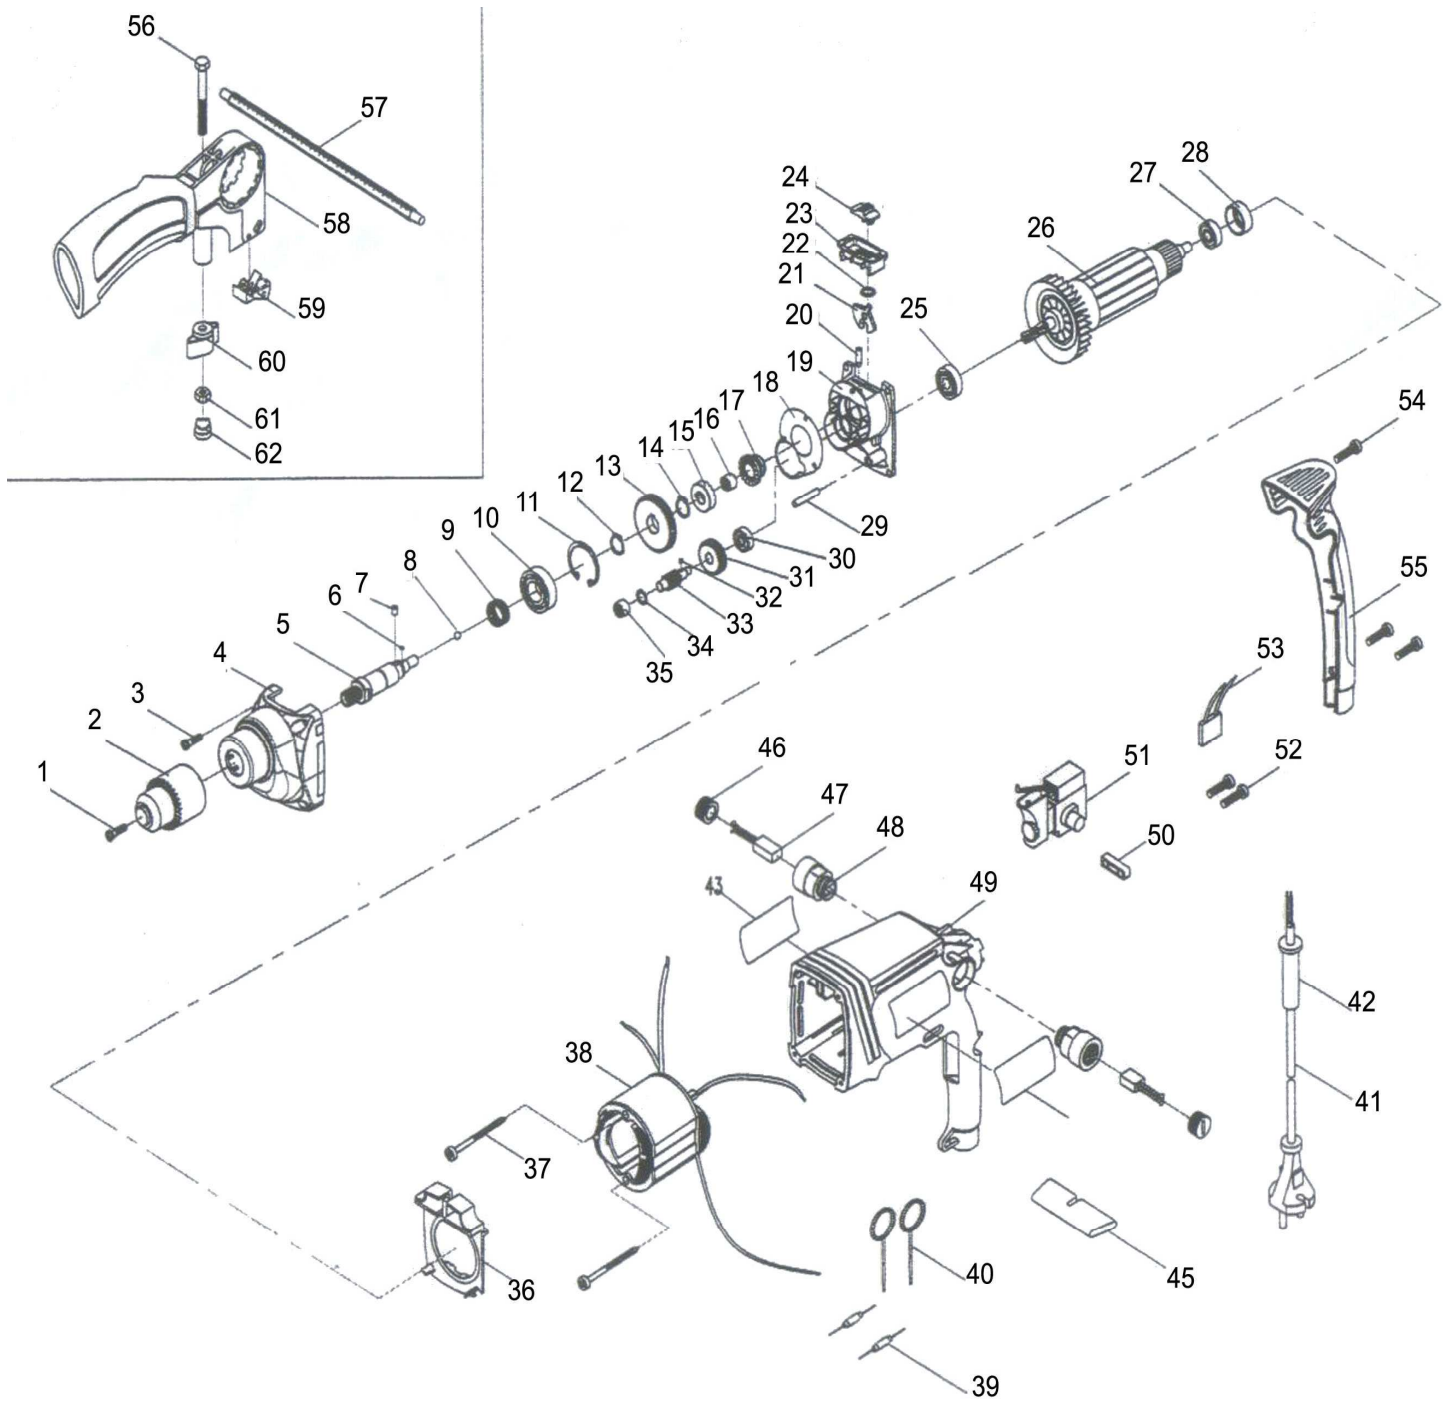

Barbuy Team S.A.

Ruta Nac. N° 9 Km 501 X2550CUR Bell Ville - Córdoba

fmartino@btatools.com.ar - repuestos@btatools.com.ar | www.btatools.com.ar

Listado de Partes

9993830.1 TALADRO PERCUTOR 13mm 1050W DP

9993830.1 TALADRO PERCUTOR 13mm 1050W DP

Codigo	Item	Descripcion
R99938351	1	TORNILLO MANDRIL -1- P/9993830.1
R99938352	2	MANDRIL -2- P/9993830.1
R99938353	4	CARCAZA DELANTERA -4- P/9993830.1
R99938354	5	EJE DE MANDO -5- P/9993830.1
R99938355	9	RESORTE DE EJE -9- P/9993830.1
R99938356	13	ENGRANAJE -13- P/9993830.1
R99938357	15	ESPACEADOR -15- P/9993830.1
R99938358	16	RODILLO -16- P/9993830.1
R99938359	17	PIÑON -17- P/9993830.1
R99938360	18	JUNTA SOPORTE INTERM.-18- 9993830.1
R99938361	19	SOPORTE INTERMEDIO -19- P/9993830.1
R99938362	20	PERNO DE TRABA -20- P/9993830.1
R99938363	21	TRABA DE PERCUROR -21- 9993830.1
R99938364	23	SOPORTE SELECTOR -23- P/9993830.1
R99938365	24	SELECTOR PERCUTOR -24- P/9993830.1
R99938366	26	ROTOR -26 -P/9993830.1
R99938367	28	PROTECTOR RODAM. -28- P/9993830.1
R99938368	31	ENGRANAJE -31- P/9993830.1
R99938369	33	PIÑON -33- P/9993830.1
R99938370	35	RODILLO -35- P/9993830.1
R99938371	36	DEFLECTOR -36- P/9993830.1
R99938372	38	ESTATOR -38- P/9993830.1
R99938373	39	INDUCTOR -39- P/9993830.1
R99938374	46	TAPA PORTA CARBON -46- P/9993830.1
R99938375	47	JGO DE CARBONES -47- P/9993830.1
R99938376	48	PORTA CARBON -48- P/9993830.1
R99938377	49	CARCAZA -49- P/9993830.1
R99938378	51	INTERRUPTOR-51- P/9993830.1-9993820
R99938379	55	MANIJA -55- P/9993830.1
R99938380	57	GUIA -57- P/9993830.1
R99938381	58	MANGO AUXILIAR -58- P/9993830.1
R99938382		CAJA DE EMBALAJE p/9993830.1