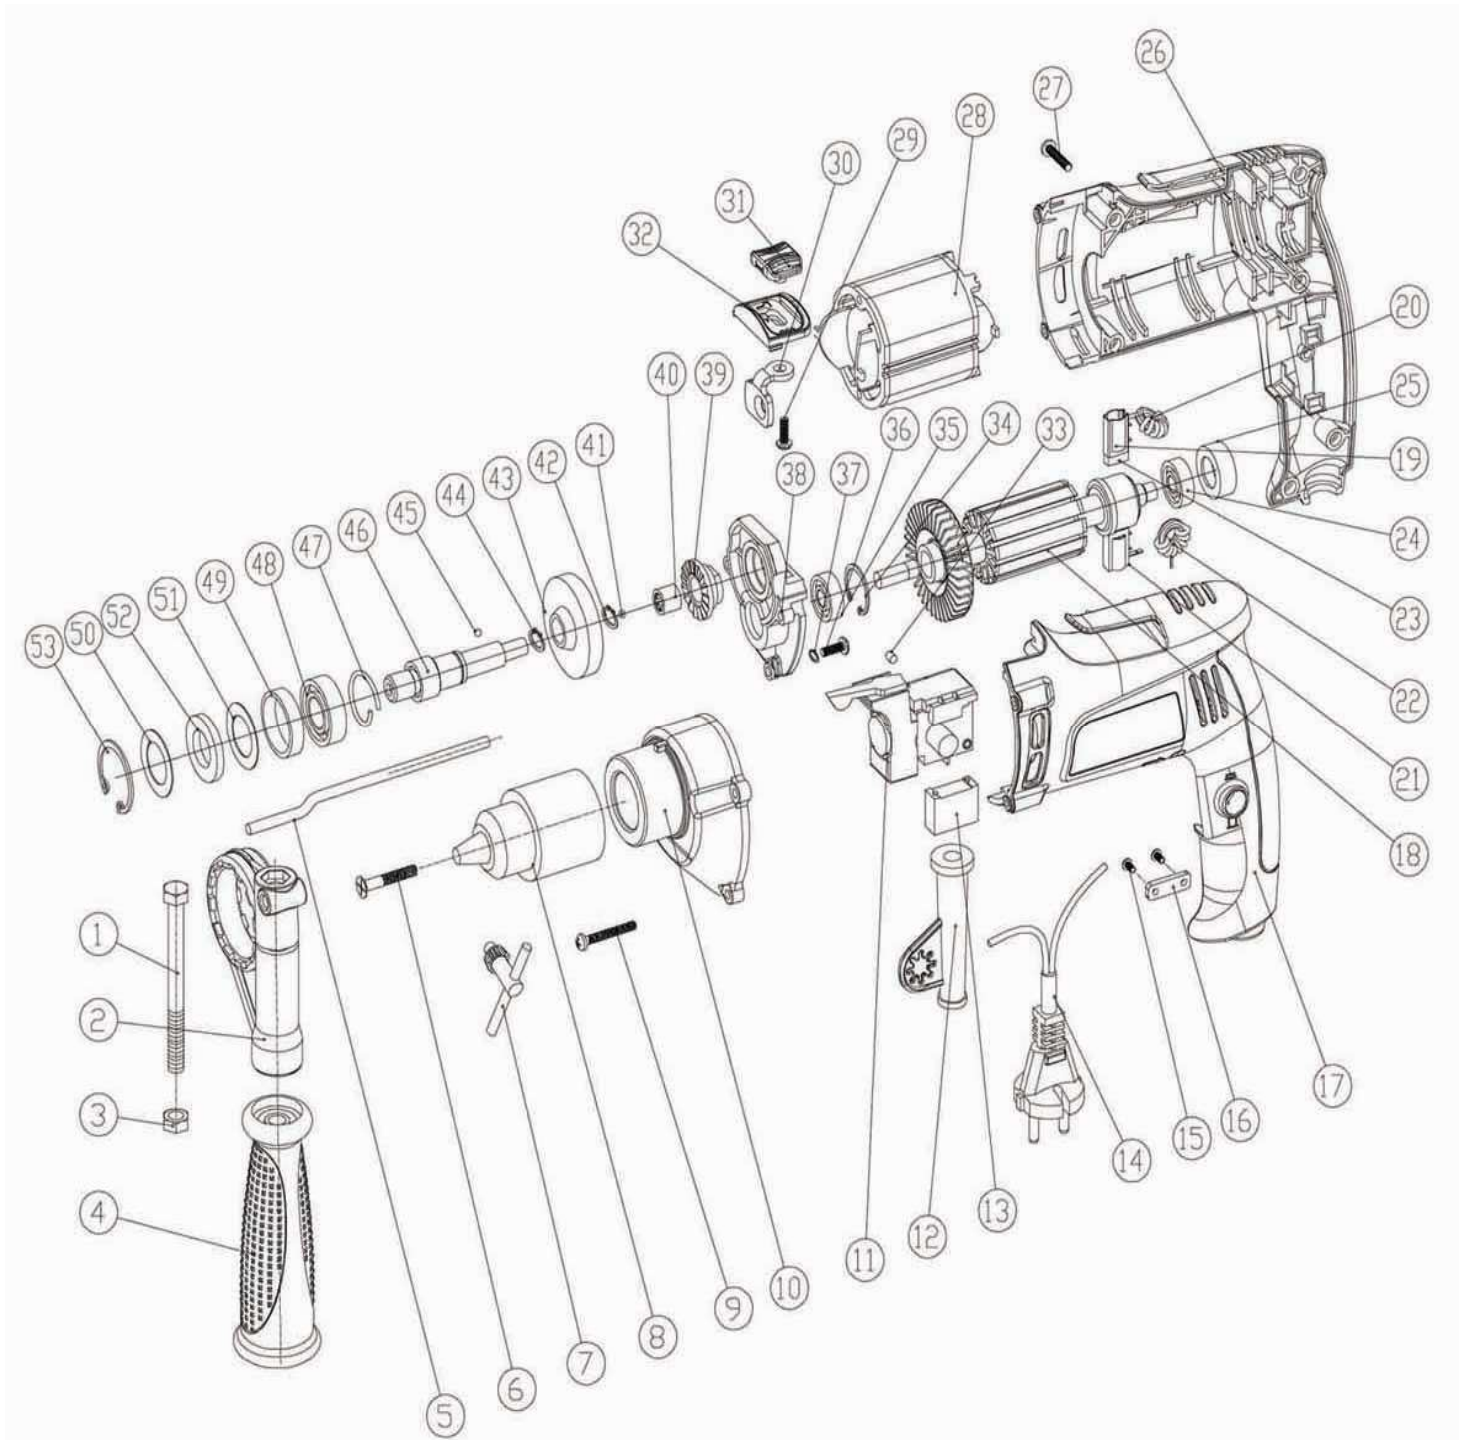

Barbuy Team S.A.

Ruta Nac. N° 9 Km 501 X2550CUR Bell Ville - Córdoba

fmartino@btatools.com.ar - repuestos@btatools.com.ar | www.btatools.com.ar

Listado de Partes

9993830 TALADRO PERCUTOR 13mm 950W DP

9993830 TALADRO PERCUTOR 13mm 950W DP

Codigo	Item	Descripcion
R99938501	1	BULON p/MANGO AUXILIAR -1-p/9993830
R99938502	2	CUERPO MANGO AUXILIAR -2- p/9993830
R99938504	4	MANGO AUXILIAR -4- p/9993830
R99938505	5	VARILLA LIMITADORA -5- p/9993830
R99938506	6	TORNILLO MANDRIL ROS.IZQ. -6-
R99938507	7	LLAVE DE MANDRIL -7- p/9993830
R99938508	8	MANDRIL -8- p/9993830
R99938510	10	CARCAZA FRONTAL DE ENGRANAJES -10-
R99938511	11	INTERRUPTOR -11- p/9993830
R99938513	13	CAPACITOR -13- p/9993830
R99938517	17	CARCAZA PLAT. IZQ -17- p/9993830
R99938518	18	ROTOR -18- p/9993830
R99938519	19	PORTA CARBON -19- p/9993830
R99938520	20	INDUCTOR -20- p/9993830
R99938521	21	JGO DE CARBONES -21- p/9993830
R99938524	50	ARANDELA -50- p/9993830
R99938525	25	PROTECTOR DE RODAMIENTO p/9993830
R99938526	26	CARCAZA PLAT. DER -26- p/9993830
R99938528	28	ESTATOR -28- p/9993830
R99938530	30	SOPORTE PERILLA DE IMPACTO -30-
R99938531	31	PERILLA DE IMPACTO -31- p/9993830
R99938532	32	ALOJAMINETO DE PERILLA-32-p/9993830
R99938535	51	ANILLO DE SUJECION -51- p/9993830
R99938538	38	CARCAZA INTER. DE ENGRANAJE -38-
R99938539	39	ENGRANAJE DE IMPACTO -39- p/9993830
R99938540	40	RODILLO -40- p/9993830
R99938543	43	ENGRANAJE PRINCIPAL -43- p/9993830
R99938545	45	CHAVETA ø3 -45- p/9993830
R99938546	46	EJE DE TRASMISION -46- p/9993830
R99938548		CAJA DE EMBALAJE p/9993830
R99938549		ALOJAMIENTO DE RODAMIENTO p/9993830