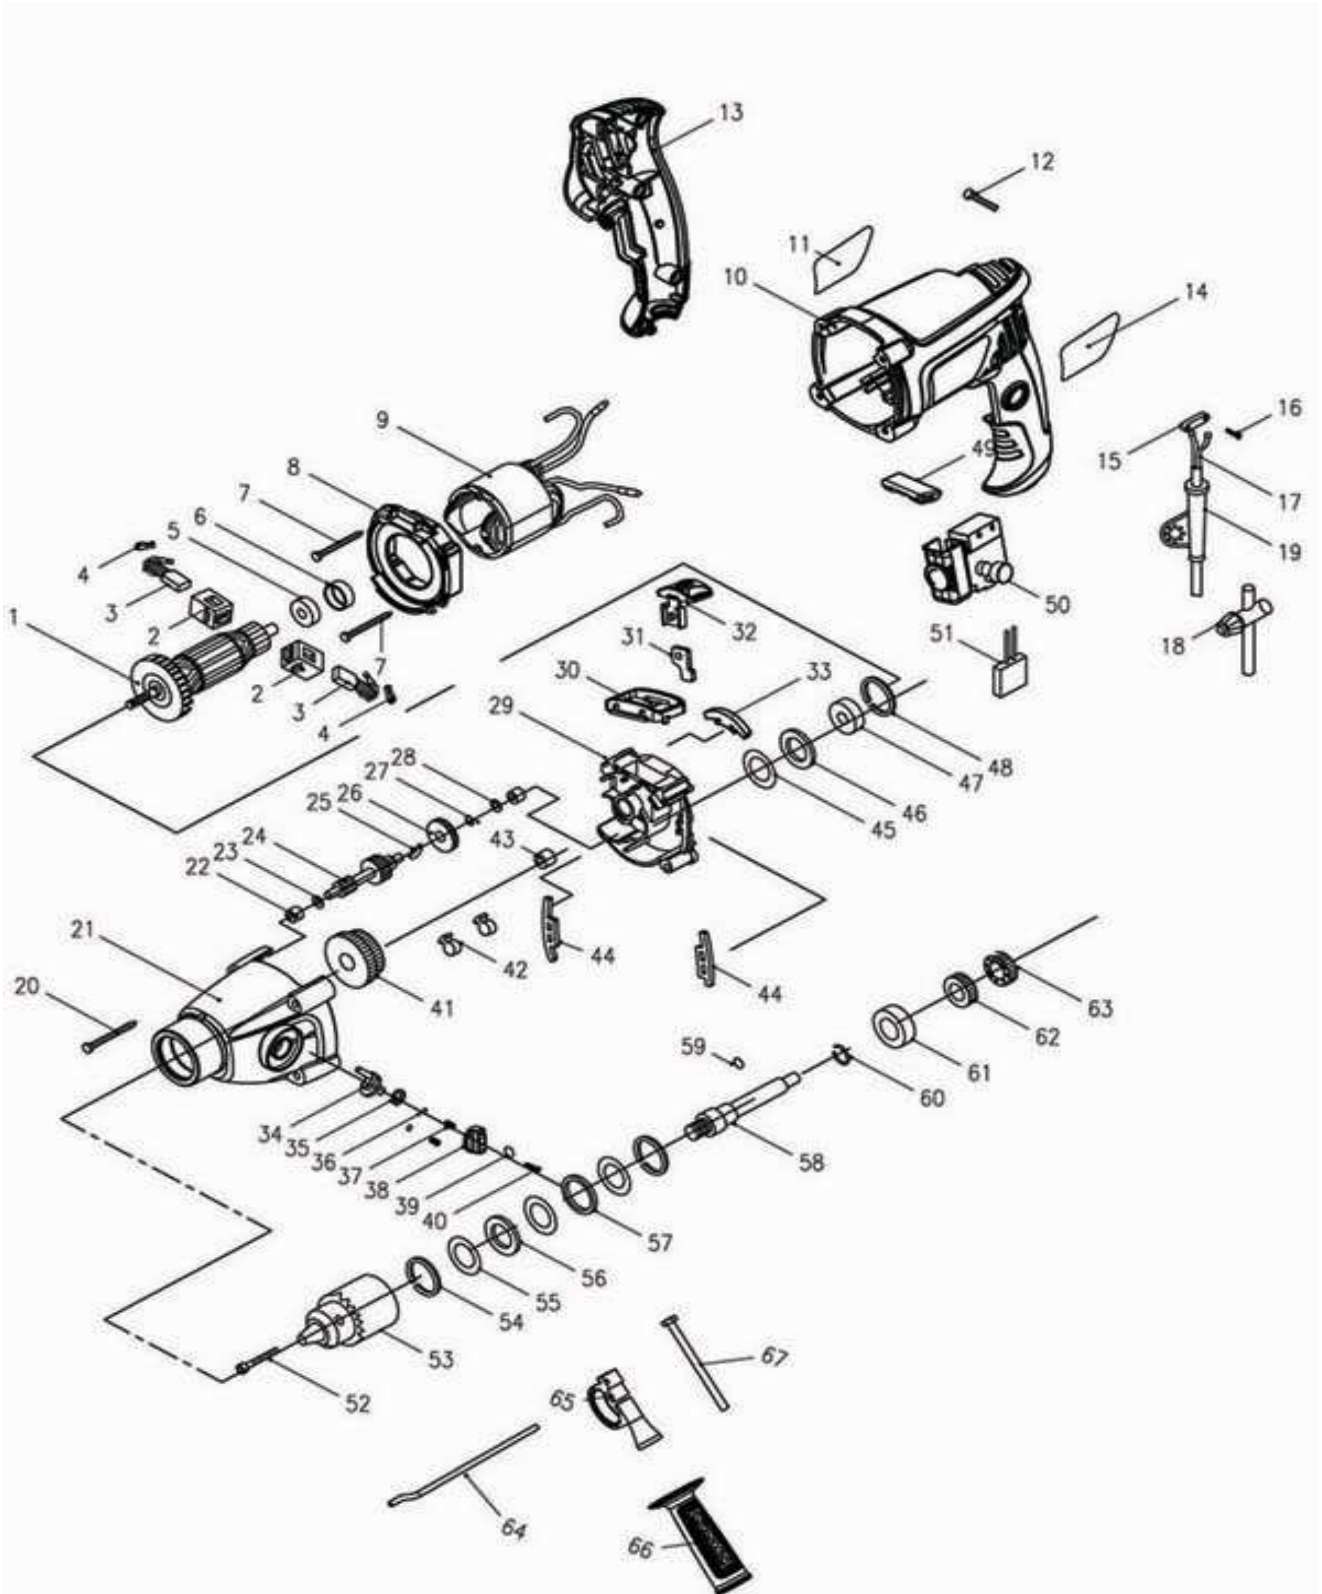

Barbuy Team S.A.

Ruta Nac. N° 9 Km 501 X2550CUR Bell Ville - Córdoba

fmartino@btatools.com.ar - repuestos@btatools.com.ar | www.btatools.com.ar

Listado de Partes

9993834.1 TALADRO PERCUTOR 13mm-2vel-1100W DP