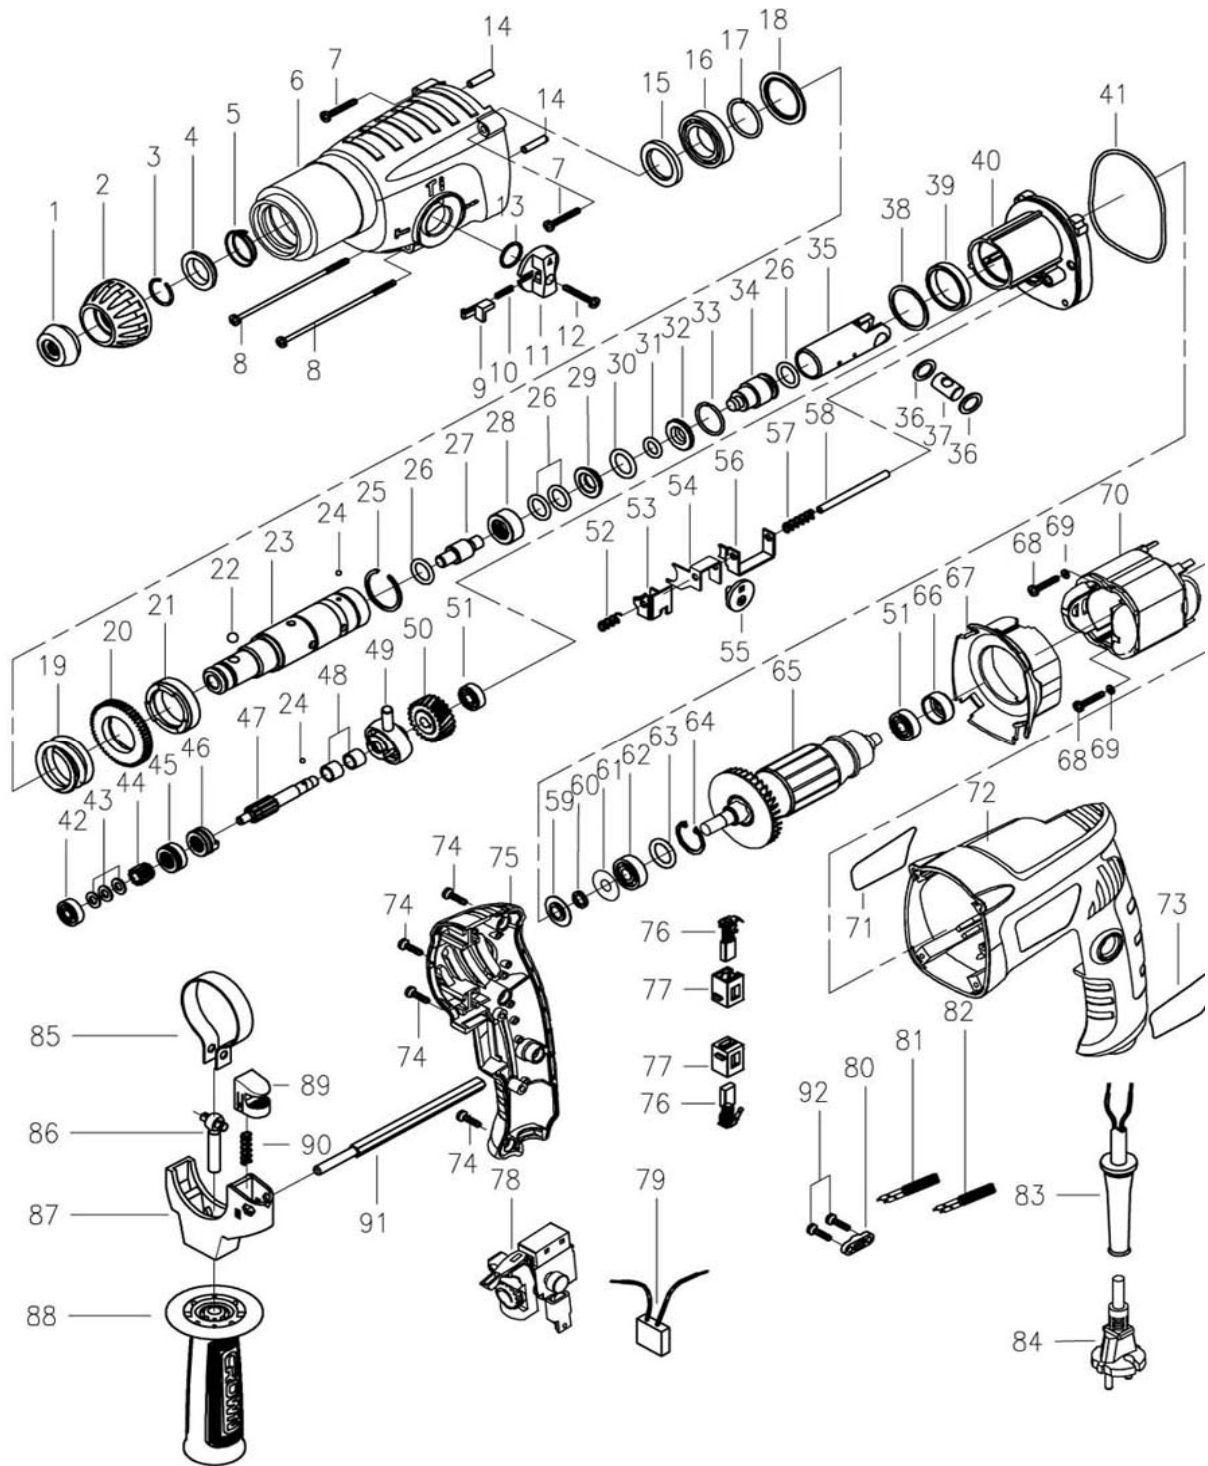

9993892.1 ROTOMARTILLO 20mm 700W DP MAGNUM

9993892.1 ROTOMARTILLO 20mm 700W DP MAGNUM

Codigo	Item	Descripcion
R999380000	1	TRABA MANDRIL 1 p/9993892,1
R999380001	2	AJUSTE MANDRIL 2 p/9993892,1
R999380002	3	TRABA 3 p/9993892,1
R999380003	4	ORING 4 p/9993892,1
R999380004	5	RESORTE CONICO 5 p/9993892,1
R999380005	6	CABEZAL PORTA ENGRANAJE 6 p/9993892,1
R999380006	9	TOPE DE PERILLA 9 p/9993892,1
R999380007	10	RESORTE 10 p/9993892,1
R999380008	11	PERILLA SELECTORA 11 p/9993892,1
R999380009	13	ORING 13 p/9993892,1
R999380010	14	PERNO 14 p/9993892,1
R999380011	15	RETEN DE ACEITE 15 p/9993892,1
R999380012	17	ARANDELA 17 p/9993892,1
R999380013	18	ARANDELA PLANA 18 p/9993892,1
R999380014	19	RESORTE CONICO 19 p/9993892,1
R999380015	20	ENGRANAJE DESLIZABLE 20 p/9993892,1
R999380016	21	EMBRAGUE 21 p/9993892,1
R999380017	22	BOLITA DE ACERO 22 p/9993892,1
R999380018	23	CILINDRO 23 p/9993892,1
R999380019	24	BOLITA DE ACERO 24 p/9993892,1
R999380020	25	TRABA 25 p/9993892,1
R999380021	26	ORING 26 p/9993892,1
R999380022	27	EJE DE MARTILLO 27 p/9993892,1
R999380023	28	PROTECTOR DE EJE 28 p/9993892,1
R999380024	29	ARANDELA PLANA 29 p/9993892,1
R999380025	30	ORING 30 p/9993892,1
R999380026	31	ORING 31 p/9993892,1
R999380027	32	SEPARADOR 32 p/9993892,1
R999380028	33	ARANDELA 33 p/9993892,1
R999380029	34	PISTON DE IMPACTO 34 p/9993892,1
R999380030	35	PISTON 35 p/9993892,1
R999380031	36	ARANDELA DE PISTON 36 p/9993892,1
R999380032	37	PERNO PISTON 37 p/9993892,1
R999380033	38	ARANDELA 38 p/9993892,1
R999380034	39	ESPACIADOR 39 p/9993892,1
R999380035	40	CUERPO INTERMEDIO 40 p/9993892,1
R999380036	41	JUNTA CUERPO INTERMEDIO 41 p/9993892,1
R999380037	43	ARANDELA DE SEPARACION 43 p/9993892,1
R999380038	44	ENGRANAJE CHICO 44 p/9993892,1
R999380039	45	EMBRAGUE DE TALADRO 45 p/9993892,1
R999380040	46	EMBRAGUE DE MARTILLO 46 p/9993892,1
R999380041	47	EJE DE ENGRANAJE 47 p/9993892,1
R999380042	48	RODILLO 48 p/9993892,1
R999380043	49	EJE OSCILANTE 49 p/9993892,1
R999380044	50	ENGRANAJE GRANDE 50 p/9993892,1
R999380045	52	RESORTE 52 p/9993892,1
R999380046	53	GUIA 53 p/9993892,1
R999380047	54	ENCASTRE TALADRO 54 p/9993892,1
R999380048	55	SELECTOR 55 p/9993892,1