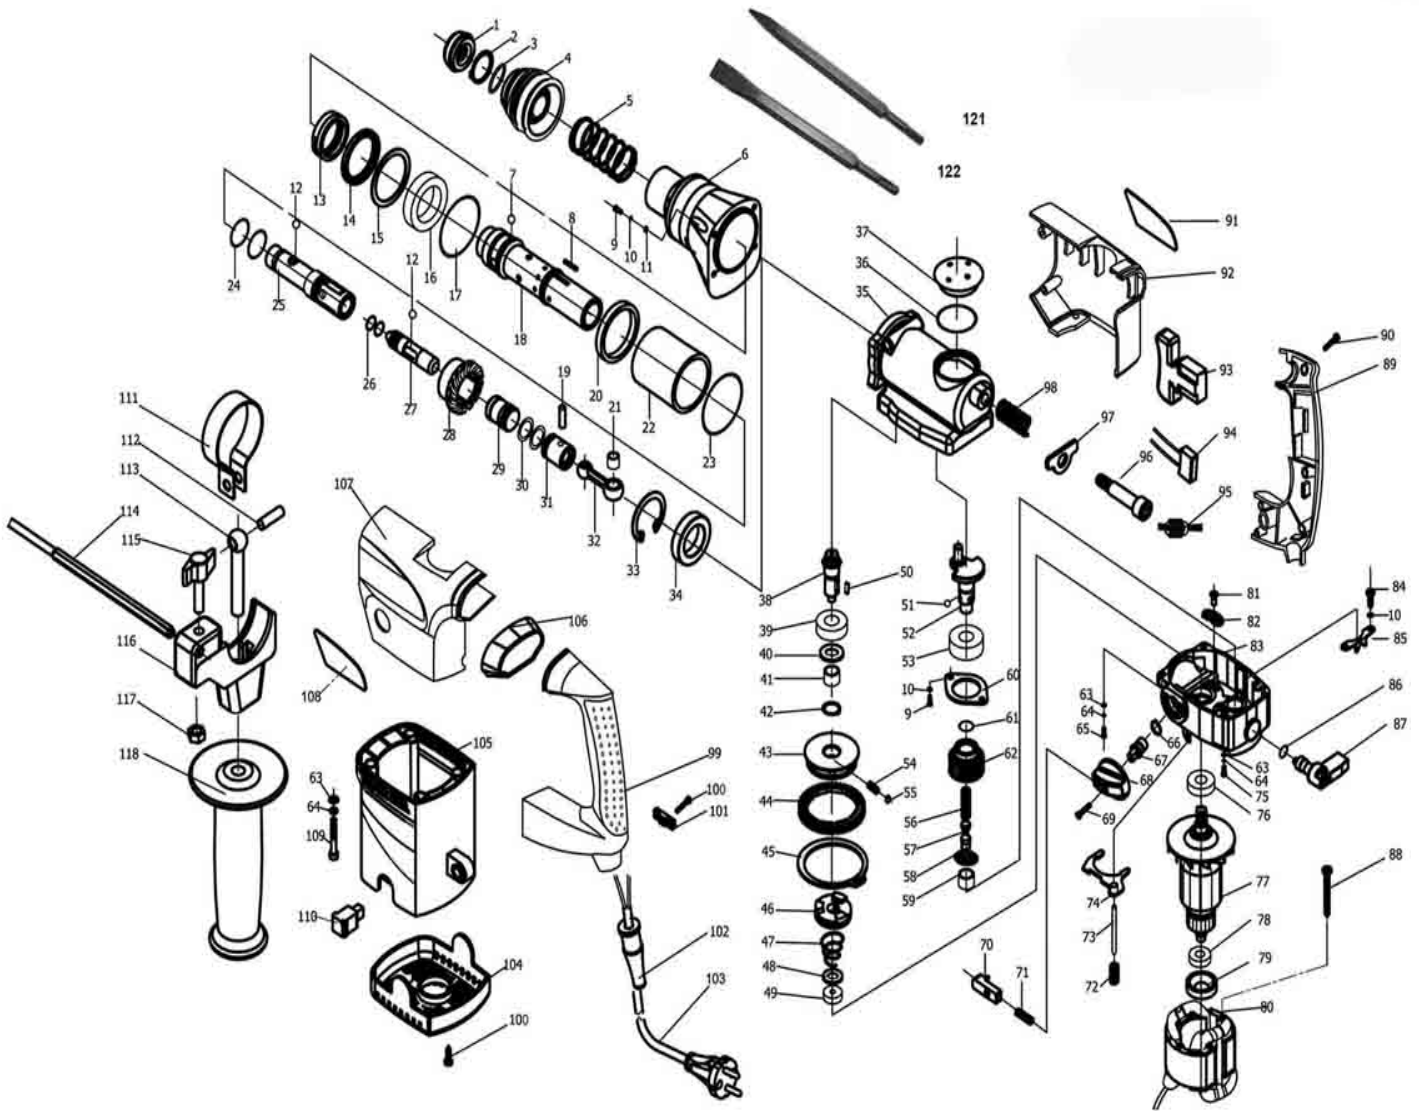

Barbuy Team S.A.

Ruta Nac. N° 9 Km 501 X2550CUR Bell Ville - Córdoba

fmartino@btatools.com.ar - repuestos@btatools.com.ar | www.btatools.com.ar

Listado de Partes

9993894 ROTOMARTILLO 30mm 1020W DP

9993894 ROTOMARTILLO 30mm 1020W DP

Codigo	Item	Descripcion
R99938801	1	TAPA FRONTAL -1- p/9993894
R99938802	2	ANILLO DE CIERRE -2- p/9993894
R99938803	3	JUNTA TAPA FRONTAL -3- p/9993894
R99938804	4	MANDRIL DESLIZABLE -4- p/9993894
R99938805	5	RESORTE DE MANDRIL -5- p/9993894
R99938806	6	CUERPO DE CILINDRO -6- p/9993894
R99938807	7	BOLA DE ACERO -7- p/9993894
R99938808	8	ESPINA ELASTICA -8- p/9993894
R99938809	9	PERNO -9- p/9993894
R99938810	10	RESORTE -10- p/9993894
R99938811	11	ARANDELA PLANA -11- p/9993894
R99938812	12	BOLA DE ACERO -12- p/9993894
R99938813	13	CIERRE INTERNO DE CILINDRO -13-
R99938814	14	RETEN DE ACEITE -14- p/9993894
R99938815	15	JUNTA -15- p/9993894
R99938816	16	RODILLO -16- p/9993894
R99938817	17	ORING -17- p/9993894
R99938818	18	CILINDRO -18- p/9993894
R99938819	19	PERNO DE PISTON -19- p/9993894
R99938820	20	ANILLO DE CAUCHO -20- p/9993894
R99938821	21	RODILLO -21- p/9993894
R99938822	22	BUJE DE CILINDRO -22- p/9993894
R99938823	23	ORING -23- p/9993894
R99938824	24	ORING -24- p/9993894
R99938825	25	CUERPO DE APOYO PERCUTOR -25-
R99938826	26	ORING -26- p/9993894
R99938827	27	EJE PERCUTOR -27- p/9993894
R99938828	28	ENGRANAJE -28- p/9993894
R99938829	29	ASIENTO DE PISTON -29- p/9993894
R99938830	30	ORING -30- p/9993894
R99938831	31	PISTON -31- p/9993894
R99938832	32	BIELA -32- p/9993894
R99938833	33	ANILLO DE CIERRE -33- p/9993894
R99938834	34	RODILLO TRASERO -34- p/9993894
R99938835	35	CARCAZA SUPERIOR -35- p/9993894
R99938836	36	ORING -36- p/9993894
R99938837	37	TAPON SUPERIOR -37- p/9993894
R99938838	38	PIÑON DE MANDO -38- p/9993894
R99938839	39	RODILLO -39- p/9993894
R99938840	40	JUNTA -40- p/9993894
R99938841	41	RODILLO -41- p/9993894
R99938842	42	ANILLO DE CIERRE -42- p/9993894
R99938843	43	ENGRANAJE DE MANDO -43- p/9993894
R99938844	44	ENGRANAJE SECUNDARIO -44- p/9993894
R99938845	45	ANILLO DE CIERRE -45- p/9993894
R99938846	46	EMBRAGUE -46- p/9993894
R99938847	47	RESORTE CONICO -47- p/9993894
R99938848	48	JUNTA -48- p/9993894
R99938849	49	RODILLO -49- p/9993894
R99938850	50	CHAVETA -50- p/9993894
R99938851	51	BOLA DE ACERO -51- p/9993894