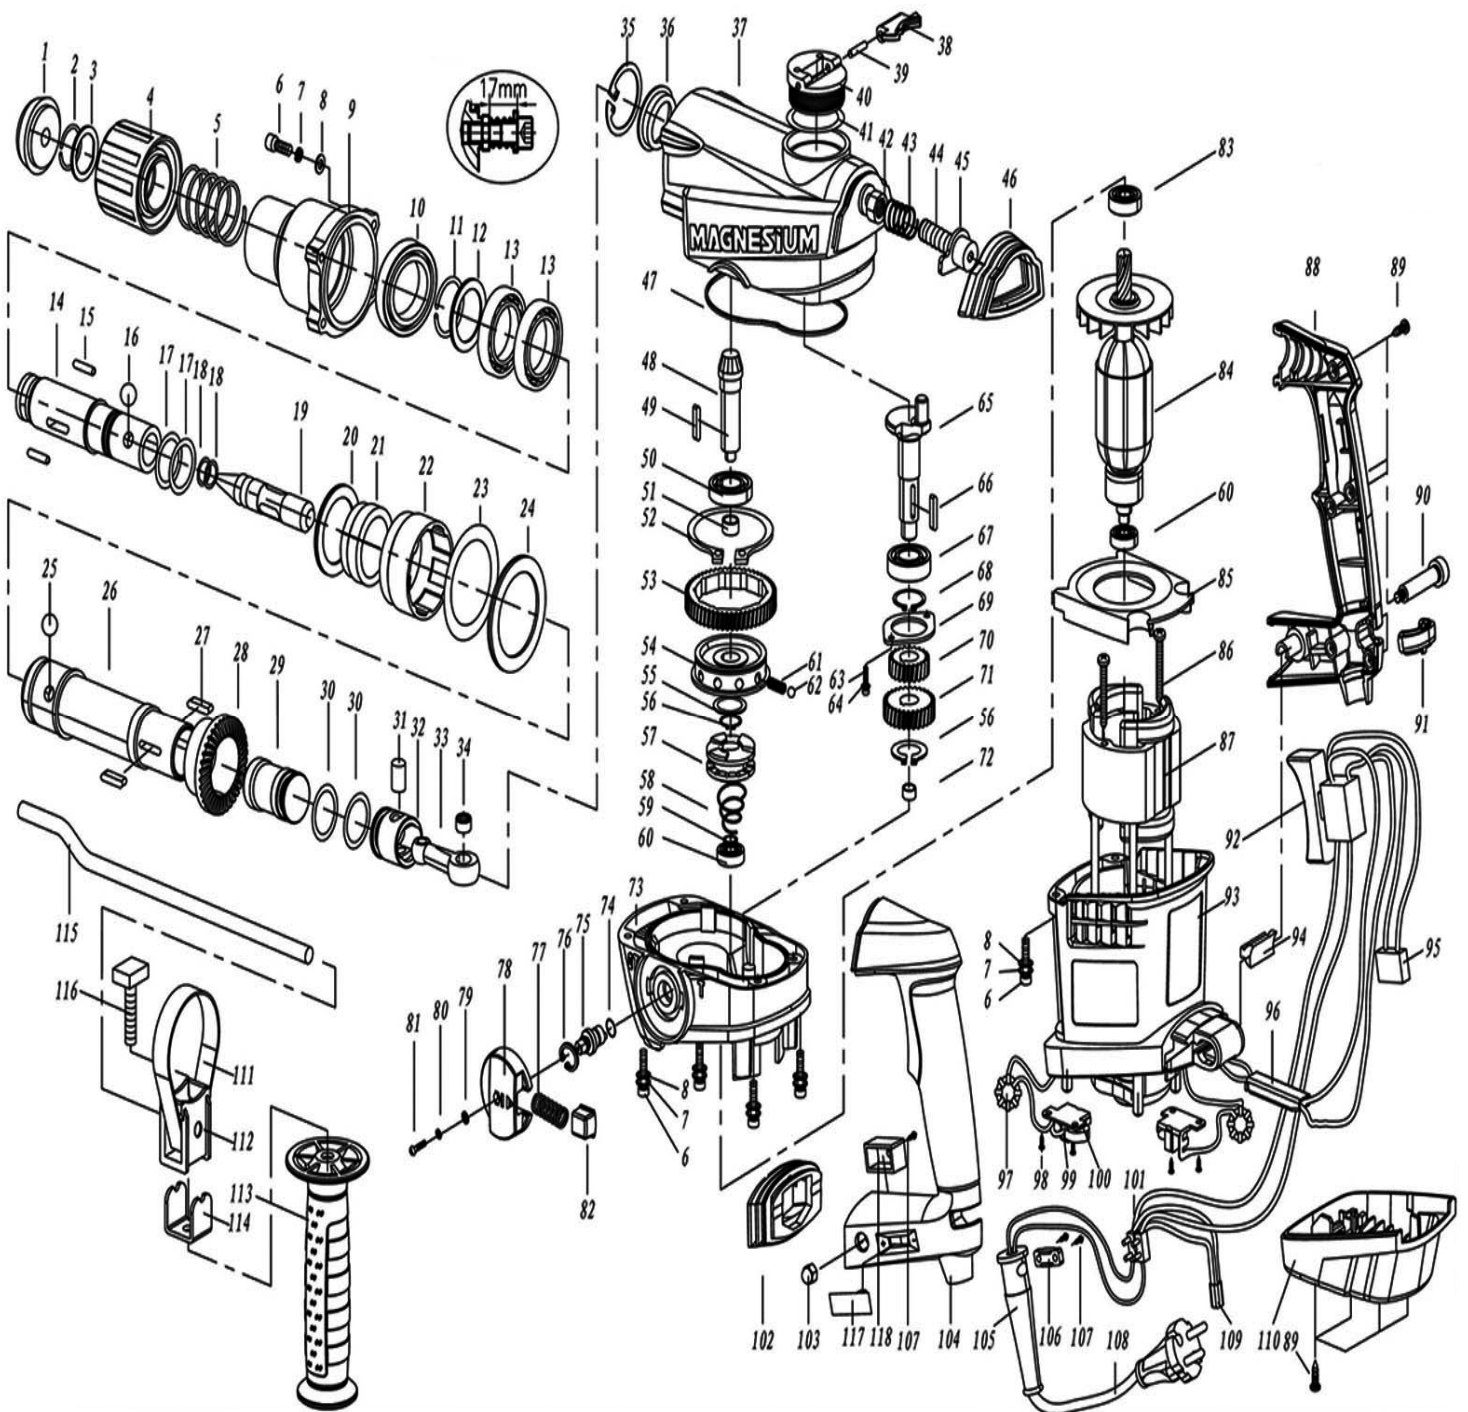

9993898.1 - ROTOMARTILLO 40mm 1250W DP-MAG

Codigo	Item	Descripcion
R99939800	1	TAPA FRONTAL 1 p/9993898,1
R99939801	2	ANILLO DE CIERRE 2 p/9993898,1
R99939802	3	ARANDELA 3 p/9993898,1
R99939803	4	MANDRIL DESLIZABLE 4 p/9993898,1
R99939804	5	RESORTE MANDRIL 5 p/9993898,1
R99939805	9	CUERPO DE CILINDRO 9p/9993898,1
R99939806	10	RETEN 10 p/9993898,1
R99939807	11	TRABA CILINDRO 11 p/9993898,1
R99939808	12	ARANDELA 12 p/9993898,1
R99939809	14	CUERPO APOYO PERCUTOR 14
R99939810	15	TRABA 15 p/9993898,1
R99939811	16	BOLITA DE ACERO 16 p/9993898,1
R99939812	17	O-RING 17 p/9993898,1
R99939813	18	O-RING 18 p/9993898,1
R99939814	19	EJE PERCUTOR 19 p/9993898,1
R99939815	20	ARANDELA DEL. 20 p/9993898,1
R99939816	21	BUJE 21 p/9993898,1
R99939817	22	BUJE PLASTICO 22 p/9993898,1
R99939818	23	ARANDELA DE CAUCHO 23 p/9993898,1
R99939819	24	ARANDELA 24 p/9993898,1
R99939820	25	BOLITA DE ACERO 25 p/9993898,1
R99939821	26	CILINDRO 26 p/9993898,1
R99939822	27	TRABA 27 p/9993898,1
R99939823	28	ENGRANAJE 28 p/9993898,1
R99939824	29	ASIENTO DE PISTON 29 p/9993898,1
R99939825	30	O-RING 30 p/9993898,1
R99939826	31	PERNO PISTON 31 p/9993898,1
R99939827	32	PISTON 32 p/9993898,1
R99939828	33	BIELA 33 p/9993898,1
R99939829	34	RODILLO 34 p/9993898,1
R99939830	35	ANILLO DE CIERRE 35 p/9993898,1
R99939831	36	RETEN 36 p/9993898,1
R99939832	37	CARCAZA SUPERIOR 37 p/9993898,1
R99939833	38	PERILLA 38 p/9993898,1
R99939834	39	EJE 39 p/9993898,1
R99939835	40	TAPON SUPERIOR 40 p/9993898,1
R99939836	41	JUNTA 41 p/9993898,1
R99939837	42	TUERCA 42 p/9993898,1
R99939838	43	RESORTE ANTIVIBRAC. 43p/9993898,1
R99939839	44	TORNILLO ANTIVIBRAC. 44 p/9993898,1
R99939840	45	ARANDELA ANTIVIBRAC. 45 p/9993898,1
R99939841	46	BASE ANTIVIBRACION 46 p/9993898,1
R99939842	47	JUNTA 47 p/9993898,1
R99939843	48	PIÑON DE MANDO 48 p/9993898,1
R99939844	49	CHAVETA 49 p/9993898,1
R99939845	51	RODILLO 51 p/9993898,1
R99939846	52	ANILLO DE CIERRE 52 p/9993898,1
R99939847	53	ENGRANAJE DE MANDO 53p/9993898,1
R99939848	54	ENGRANAJE SECUNDARIO 54 p/9993898,1