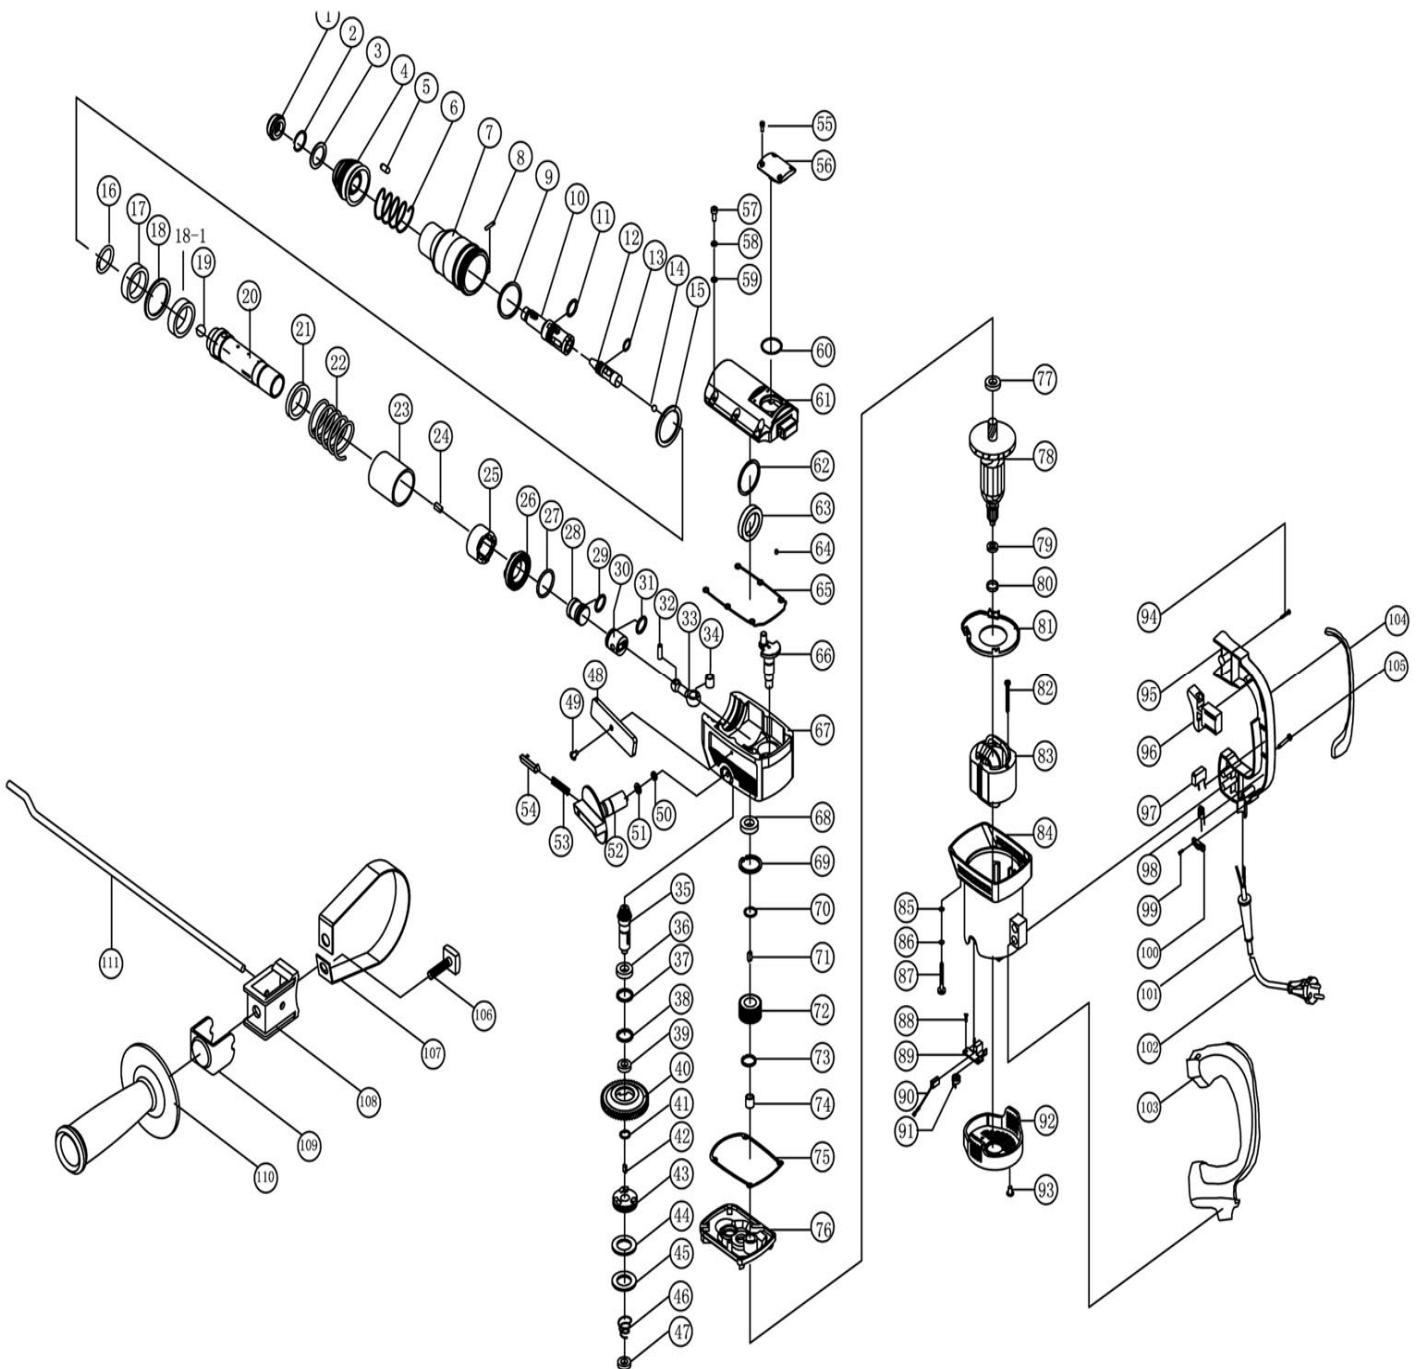

Barbuy Team S.A.

Ruta Nac. Nº 9 Km 501 X2550CUR Bell Ville - Córdoba

fmartino@btatools.com.ar - repuestos@btatools.com.ar | www.btatools.com.ar

Listado de Partes

9993898 ROTOMARTILLO 38mm 1100W DP-MAG

9993898 ROTOMARTILLO 38mm 1100W DP-MAG