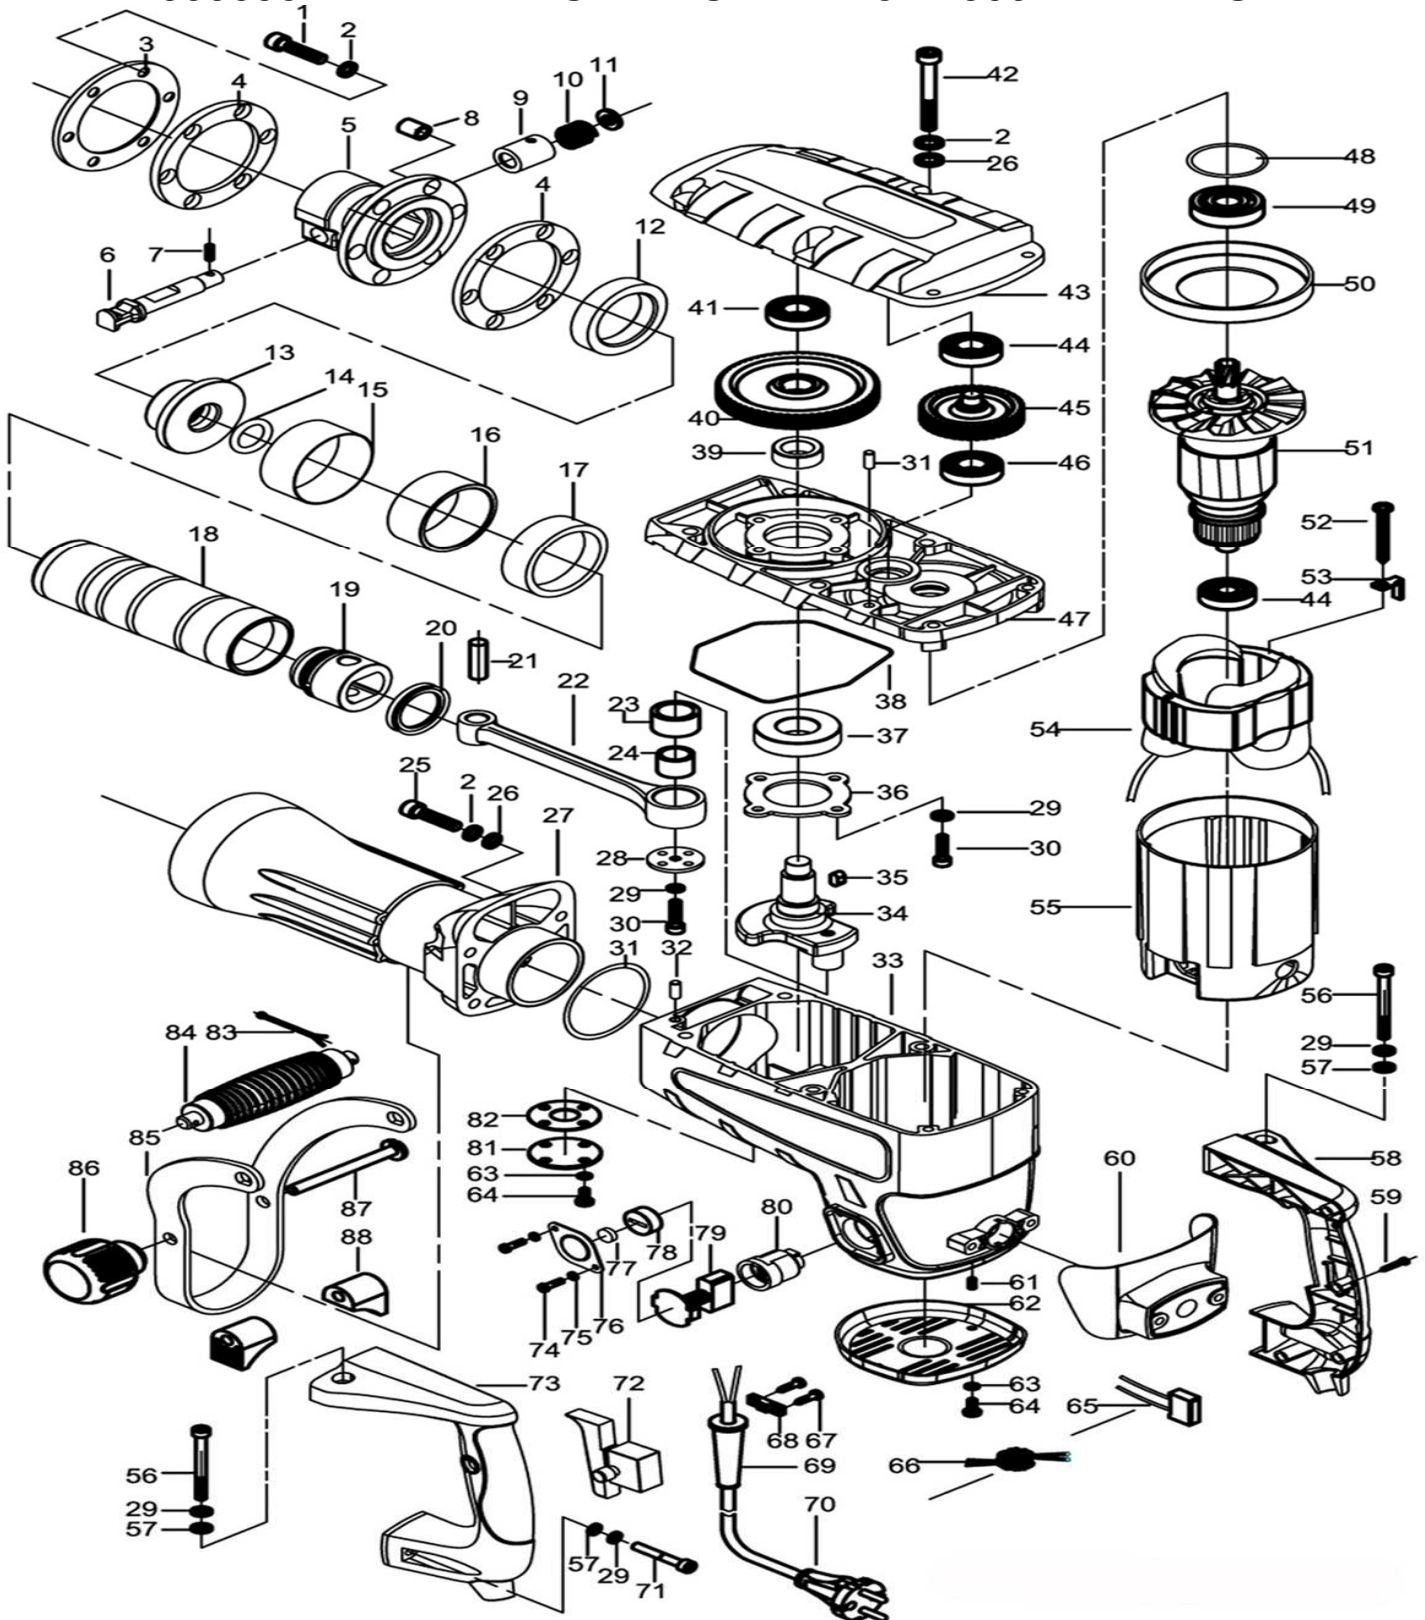

9993932 MARTILLO DEMOLED 27J - 1500W DP-MAG

| Codigo | Item | Descripcion |
|---------------|-------------|------------------------------------|
| R99939400 | 3 | ARANDELA 3 p/9993932 |
| R99939401 | 4 | ARANDELA ANTIVIBRACION 4 p/9993932 |
| R99939402 | 5 | SUJETADOR HERRAMIENTAS 5 p/9993932 |
| R99939403 | 6 | PASADOR TOPE 6 p/9993932 |
| R99939404 | 8 | CUBIERTA DE PERNO 8 p/9993932 |
| R99939405 | 9 | ANILLO ESPACIADOR 9 p/9993932 |
| R99939406 | 10 | RESORTE 10 p/9993932 |
| R99939407 | 12 | ANILLO ANTIVIBRADOR 12 p/9993932 |
| R99939408 | 13 | PIEZA DE FIJACION 13 p/9993932 |
| R99939409 | 14 | JUNTA TORICA 32x5 14 p/9993932 |
| R99939410 | 15 | CUBIERTA DE CAUCHO 15 p/9993932 |
| R99939411 | 16 | ANILLO DESACELERACION 16 p/9993932 |
| R99939412 | 17 | CUBRE CILINDRO 17 p/9993932 |
| R99939413 | 18 | CILINDRO 18 p/9993932 |
| R99939414 | 19 | PISTON 19 p/9993932 |
| R99939415 | 20 | SELLO 20 p/9993932 |
| R99939416 | 21 | PERNO PISTON 21 p/9993932 |
| R99939417 | 22 | BIELA 22 p/9993932 |
| R99939418 | 23 | RODAMIENTO AGUJA 23 p/9993932 |
| R99939419 | 24 | ARO INT. RODAMIENTO 24 p/9993932 |
| R99939420 | 27 | CARCASA DE CILINDRO 27 p/9993932 |
| R99939421 | 28 | ARANDELA 28 p/9993932 |
| R99939422 | 31 | JUNTA 31 p/9993932 |
| R99939423 | 32 | PASADOR 32 p/9993932 |
| R99939424 | 33 | CARCASA CIGÜEÑAL 33 p/9993932 |
| R99939425 | 34 | CIGÜEÑAL 34 p/9993932 |
| R99939426 | 35 | PASADOR 35 p/9993932 |
| R99939427 | 36 | TAPA RODAMIENTO 36 p/9993932 |
| R99939428 | 38 | SELLO 38 p/9993932 |
| R99939429 | 39 | CUBIERTA AISLANTE 39 p/9993932 |
| R99939430 | 40 | ENGRANAJE GRANDE 40 p/9993932 |
| R99939431 | 43 | CARCAZA ENGRANAJE 43 p/9993932 |
| R99939432 | 45 | ENGRANAJE INTERMEDIO 45 p/9993932 |
| R99939433 | 47 | CARCASA INTERMEDIO 47 p/9993932 |
| R99939434 | 48 | JUNTA 48 p/9993932 |
| R99939435 | 50 | DEFECTOR DE AIRE 50 p/9993932 |
| R99939436 | 51 | ROTOR 51 p/9993932 |
| R99939437 | 53 | ABRAZADERA ESTATOR 53 p/9993932 |
| R99939438 | 54 | ESTATOR 54 p/9993932 |
| R99939439 | 55 | CARCASA MOTOR 55 p/9993932 |
| R99939440 | 58 | MANGO DERECHO 58 p/9993932 |
| R99939441 | 60 | PIEZA DE CONECCION 60 p/9993932 |
| R99939442 | 62 | CUBIERTA INFERIOR 62 p/9993932 |
| R99939443 | 65 | CAPACITOR 65 p/9993932 |
| R99939444 | 66 | INDUCTACIA 66 p/9993932 |
| R99939445 | 70 | CABLE 70 p/9993932 |
| R99939446 | 72 | INTERRUPTOR 72 p/9993932 |
| R99939447 | 73 | MANGO IZQUIERDO 73 p/9993932 |
| R99939448 | 76 | CUBRE CARBONES 76 p/9993932 |