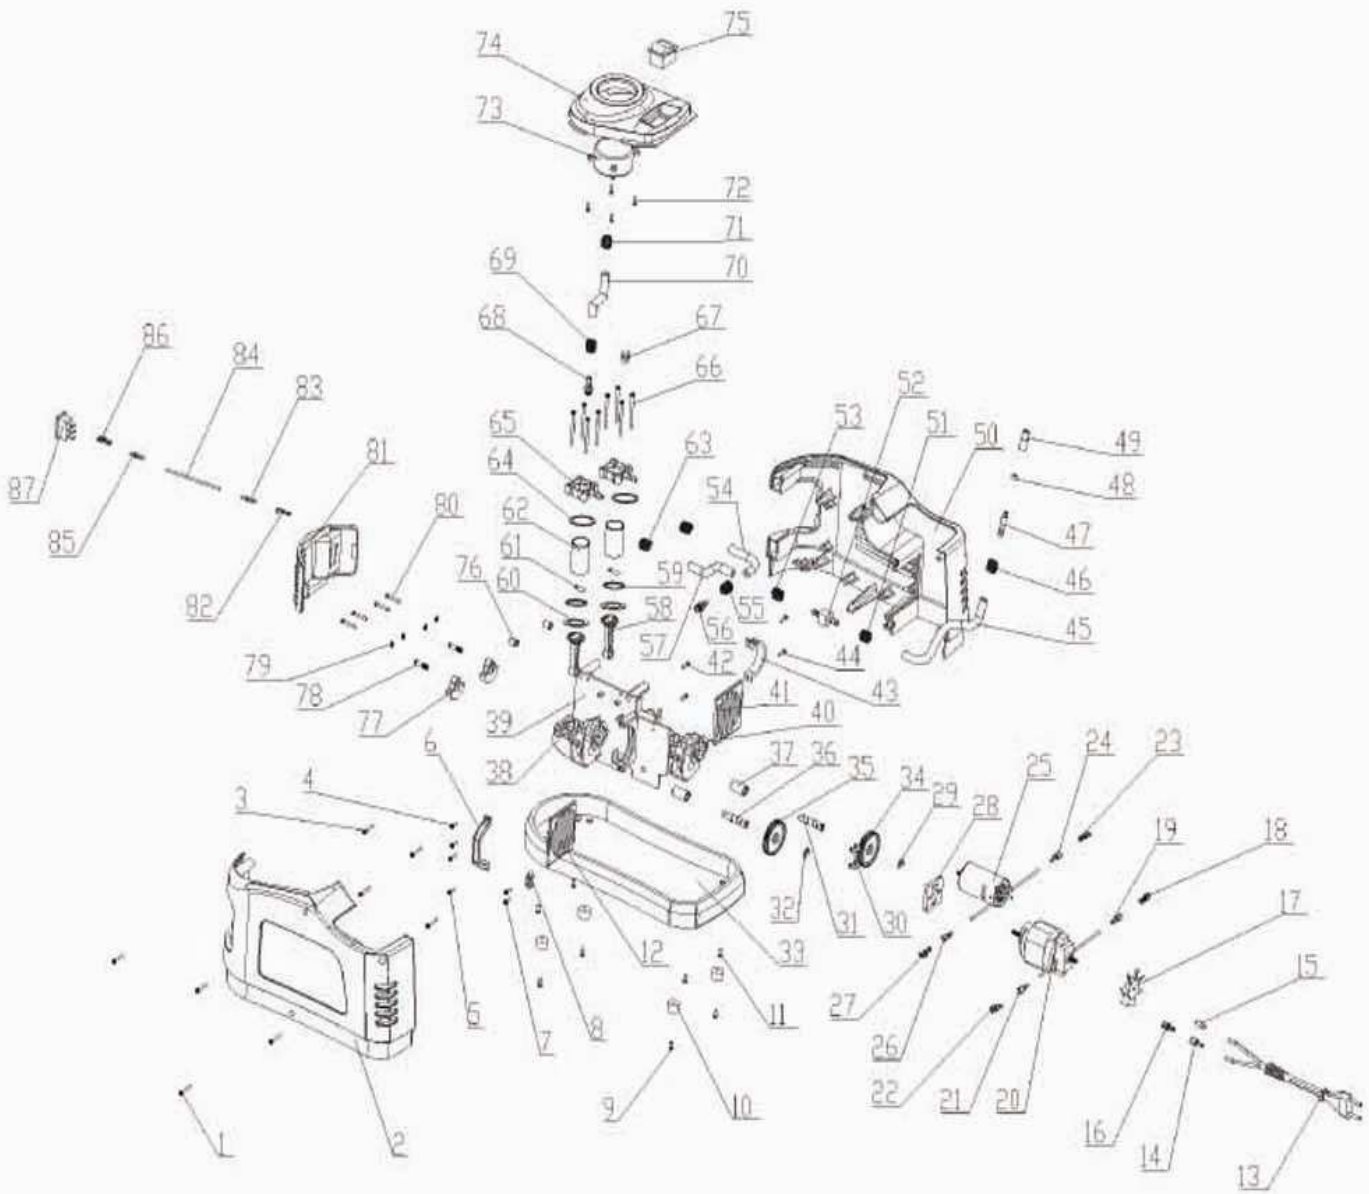

Barbuy Team S.A.

Ruta Nac. Nº 9 Km 501 X2550CUR Bell Ville - Córdoba

fmartino@btatools.com.ar - repuestos@btatools.com.ar | www.btatools.com.ar

Listado de Partes

9994216 COMPRESOR D/AIRE 12V/230V - 180W DP

9994216 COMPRESOR D/AIRE 12V/230V - 180W DP

Codigo	Item	Descripcion
R99942050	2	CARCAZA DERECHA 2 p/9994216
R99942051	6	SOPORTE MOTOR 6 p/9994216
R99942052	10	SOPORTE DE BASE 10 p/9994216
R99942053	12	TAPA PLASTICA IZQ. 12 p/9994216
R99942054	13	CABLE DE ALIMENTACION p/9994216
R99942055	15	TRABA 15 p/9994216
R99942056	16	RESORTE 16 p/9994216
R99942057	17	MICRO VENTIALDOR 17 p/9994216
R99942058	20	MOTOR 220V p/9994216
R99942059	25	MOTOR 12V p/9994216
R99942060	28	SOPORTE DE PLAQUETA 28 p/9994216
R99942061	31	EJE 31 p/9994216
R99942062	33	BASE DE CARCAZA 33 p/9994216
R99942063	34	ENGRANAJE SUP. 34 p/9994216
R99942064	35	ENGRANAJE INF. 35 p/9994216
R99942065	36	EJE 36 p/9994216
R99942066	37	EJE GRANDE 37 p/9994216
R99942067	38	CARTER p/220V 38 p/9994216
R99942068	39	CARCAZA PLASTICA 39 p/9994216
R99942069	40	CARTER p/12V 40 p/9994216
R99942070	41	TAPA PLASTCA DER. 41 p/9994216
R99942071	43	SOPORTE MOTOR 43 p/9994216
R99942072	45	MANGUERA 45 p/9994216
R99942073	46	RESORTE 46 p/9994216
R99942074	47	ADAPTADOR 47 p/9994216
R99942075	48	ARO 48 p/9994216
R99942076	49	PICO 49 p/9994216
R99942077	50	CARCAZA IZQUIERDA 50 p/9994216
R99942078	51	RESORTE 51 p/9994216
R99942079	52	CONECTOR DOBLE 52 p/9994216
R99942080	53	RESORTE 53 p/9994216
R99942081	54	TUBO PLASTICO 54 p/9994216
R99942082	55	RESORTE 55 p/9994216
R99942083	56	CONECTOR 56 p/9994216
R99942084	57	TUBO PLASTICO 57 p/9994216
R99942085	58	BIELA 58 p/9994216
R99942086	59	ORING 59 p/9994216
R99942087	60	RETEN 60 p/9994216
R99942088	61	RESORTE 61 p/9994216
R99942089	62	CILINDRO 62 p/9994216
R99942090	63	RESORTE 63 p/9994216
R99942091	64	O-RING SUPERIOR 64 p/9994216
R99942092	65	TAPA CILINDRO 65 p/9994216
R99942093	67	ARANDELA 67 p/9994216
R99942094	68	CONECTOR 68 p/9994216
R99942095	69	RESORTE 69 p/9994216
R99942096	70	MANGUERA 70 p/9994216
R99942097	71	RESORTE 71 p/9994216
R99942098	73	MANOMETRO 73 p/9994216
R99942099	74	PROTECTOR SUPERIOR 74 p/9994216
R99942100	75	INTERRUPTOR 75 p/9994216
R99942101	76	BUJE 76 p/9994216