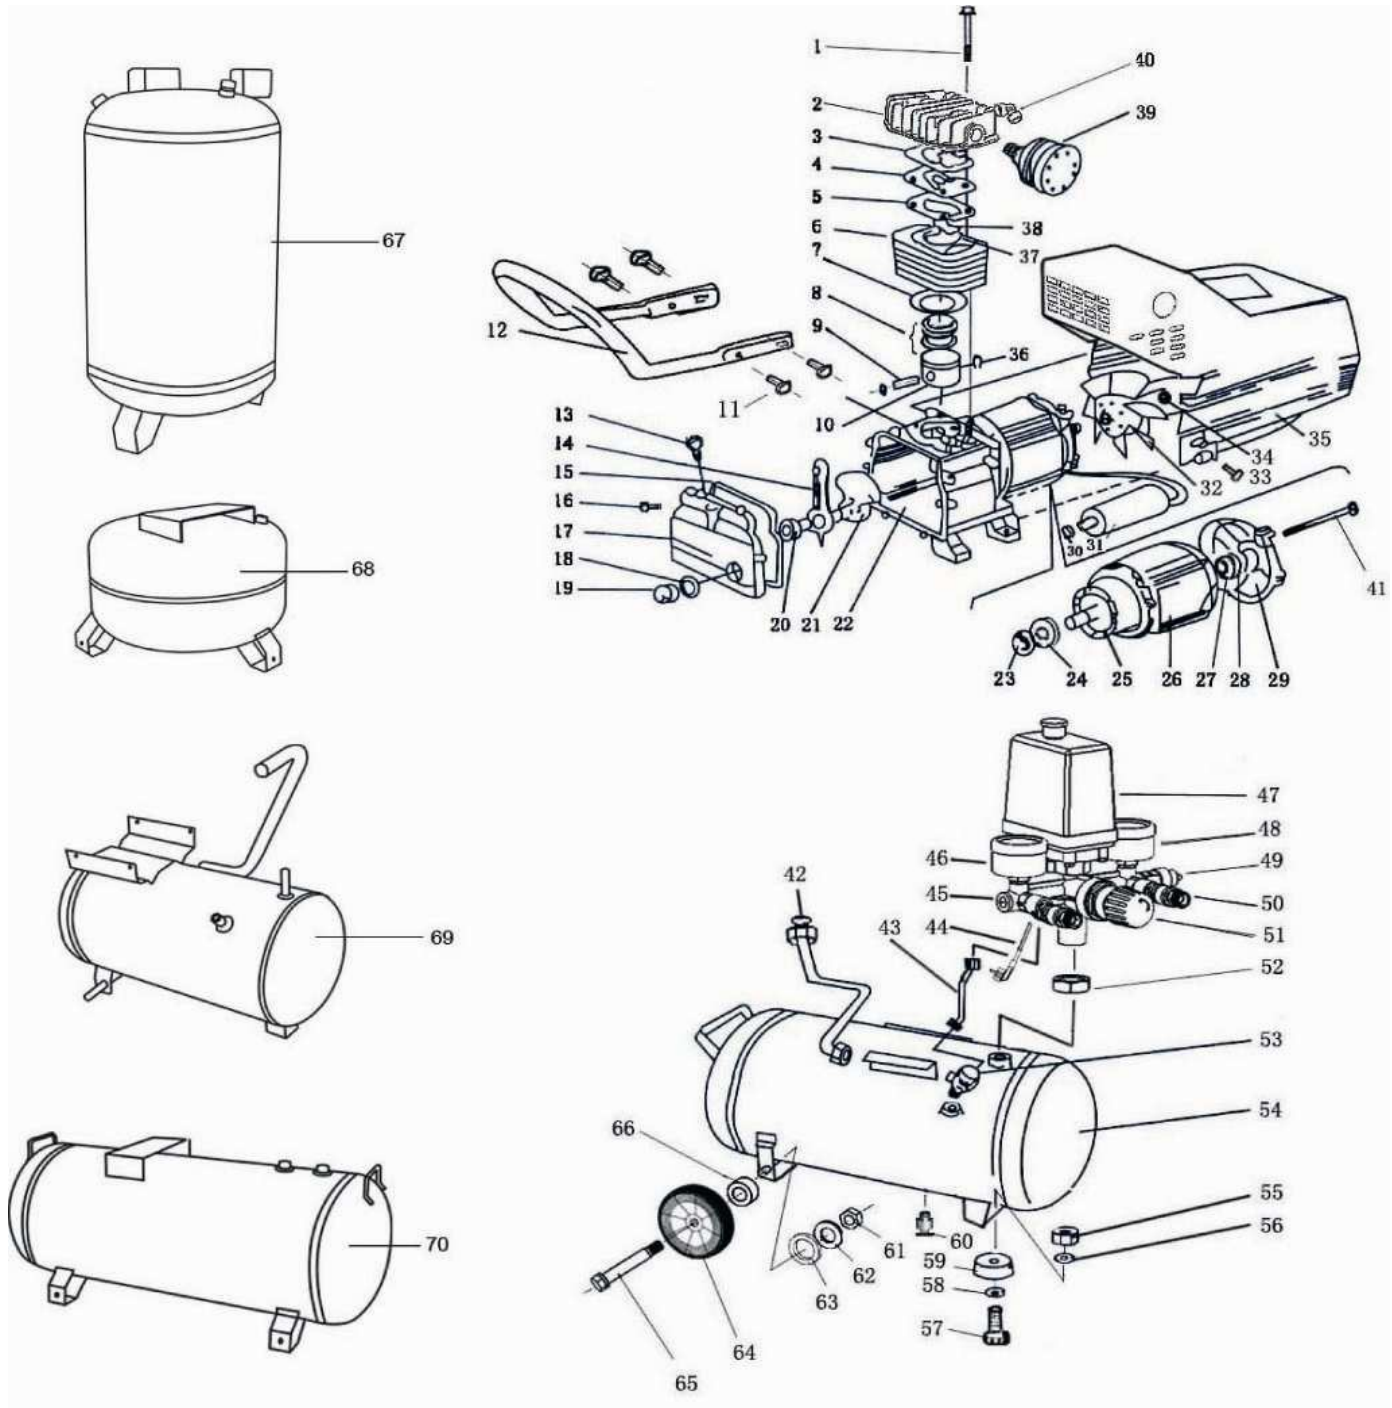

Barbuy Team S.A.

Ruta Nac. N° 9 Km 501 X2550CUR Bell Ville - Córdoba

fmartino@btatools.com.ar - repuestos@btatools.com.ar | www.btatools.com.ar

Listado de Partes

9994224.1 COMPRESOR D/AIRE 2.5HP 30L DP

9994224.1 COMPRESOR D/AIRE 2.5HP 30L DP

Codigo	Item	Descripcion
R2780223	1	BULÓN M8 x 110mm -1- P/BAMA
R2780206	2	TAPA DE CILINDRO-2-P/BAMA
R2780224	3	JUNTA TAPA DE CILINDRO-3-P/BAMA
R2780207	4	TAPA DE VALVULAS-4-P/BAMA
R2780225	5	JUNTA TAPA DE VÁLVULAS-5-P/BAMA
R2780226,1	6	CILINDRO-6-P/BAMA
R2780222	7	JUNTA BASE CILINDRO-7-P/BAMA
R2780213	8	JGO AROS-8- P/BAMA
R2780214	9	PERNO DE PISTON-9- P/BAMA
R2780215,1	10	PISTON-10- P/BAMA
R2780216	12	MANIJA PLASTICA -12-P/BAMA
R2780210	13	TAPON RESPIRADERO-13-P/ BAMA
R2780209	14	BIELA-14- P/ BAMA
R2780202	15	JUNTA TAPA CARTER-15- P/BAMA
R2780228	16	BULÓN M6 x 20mm N°16 P/BAMA
R2780217	17	TAPA CARTER P/BAMA
R2780229	18	ARANDELA NIVEL ACEITE Pos.18 P/BAMA
R2780211	19	VISOR NIVEL DE ACEITE 19 P/ BAMA
R2780231	21	CIGUEÑAL -21- P/BAMA
R2780205	22	CARTER-27-P/BAMA
R2780233	23	RETÉN Pos. 23 P/BAMA
R2780271	25	ROTOR MOTOR BAMA - 220V
R2780270	26	BOBINADO MOTOR P/BAMA - 220V
R2780218	29	TAPA TRASERA MOTOR-15-P/BAMA
R2780158	31	CONDENSADOR 40uf - 400V C/TORNILLO
R2780219	32	VENILADOR-14- P/BAMA
R2780200		CARCAZA PLASTICA--P/ BAMA
R2780200.4	35	CARCAZA PLASTICA-13 2.5 HP-GMC
R2780208	37	LAMINA FLAPPER-37- P/BAMA
R2780201		FILTRO DE AIRE-39-P/ BAMA
R2780201.1	39	FILTRO DE AIRE C/CARBUCHO-39-
R2780100	40	CONECTOR DE SALIDA CODO 40
R2780153	46	MANOMETRO 14 BAR-Ø 41mm
R2780245	47	PRESOSTATO-47- P/BAMA
R2780204	50	CANILLA DE SALIDA-50-P/BAMA
R2780212	51	BASE PRESOSTATO C/REGULADOR
R2780148	53	VALVULA DE RETORNO
278802.1	54	TANQUE P/COMP. 27L P/2.5HP-NARANJA
R2780166	59	TACO PIE DE APOYO
R2780152	60	PURGADOR DEL TANQUE
R2780203	64	RUEDA 64 P/BAMA