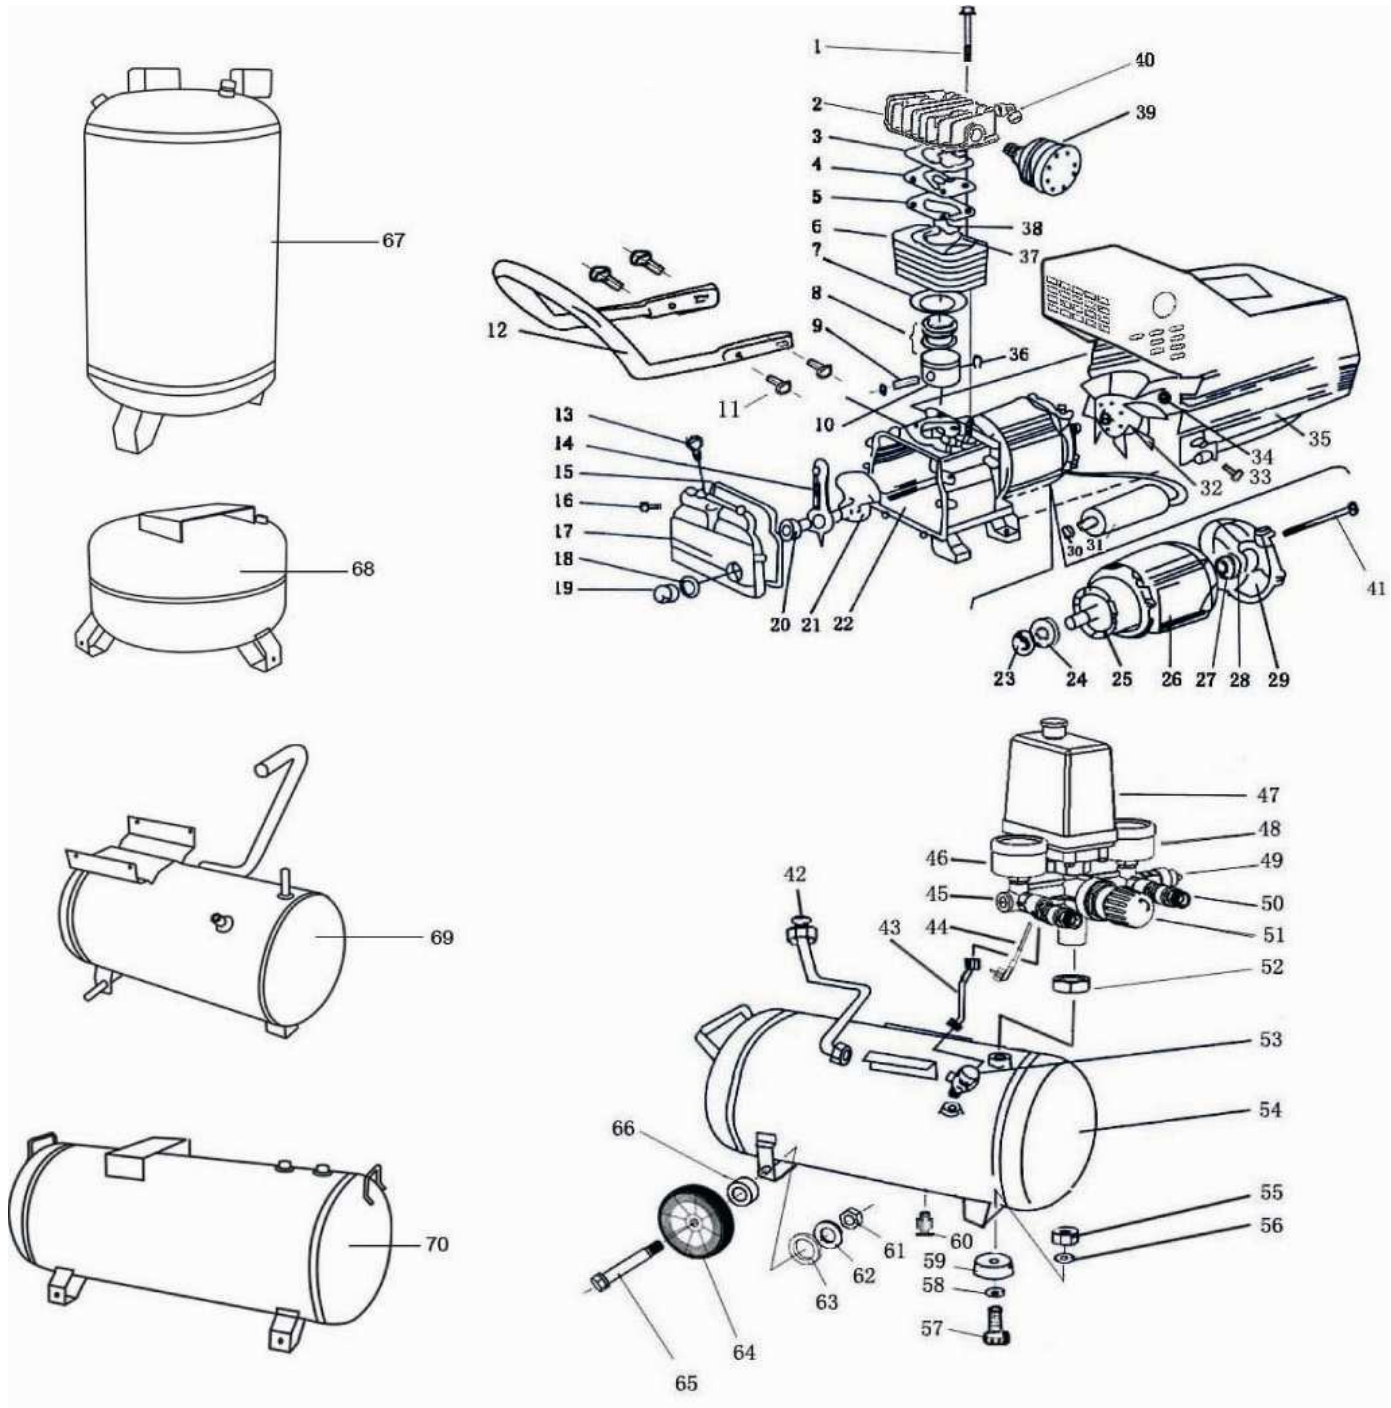

Barbuy Team S.A.

Ruta Nac. N° 9 Km 501 X2550CUR Bell Ville - Córdoba

fmartino@btatools.com.ar - repuestos@btatools.com.ar | www.btatools.com.ar

Listado de Partes

9994224.2 COMPRESOR D/AIRE 2.5HP 50L DP

9994224.2 COMPRESOR D/AIRE 2.5HP 50L DP

Codigo	Item	Descripcion
R2780223	1	BULÓN M8 x 110mm -1- P/BAMA
R2780206	2	TAPA DE CILINDRO-2-P/BAMA
R2780224	3	JUNTA TAPA DE CILINDRO-3-P/BAMA
R2780207	4	TAPA DE VALVULAS-4-P/BAMA
R2780225	5	JUNTA TAPA DE VÁLVULAS-5-P/BAMA
R2780226	6	CILINDRO-6-P/BAMA
R2780222	7	JUNTA BASE CILINDRO-7-P/BAMA
R2780213	8	JGO AROS-8- P/BAMA
R2780214	9	PERNO DE PISTON-9- P/BAMA
R2780215	10	PISTON-10- P/BAMA
R2780216	12	MANIJA PLASTICA -12-P/BAMA
R2780210	13	TAPON RESPIRADERO-13-P/ BAMA
R2780209	14	BIELA-14- P/ BAMA
R2780202	15	JUNTA TAPA CARTER-15- P/BAMA
R2780228	16	BULÓN M6 x 20mm N°16 P/BAMA
R2780217	17	TAPA CARTER P/BAMA
R2780229	18	ARANDELA NIVEL ACEITE Pos.18 P/BAMA
R2780211	19	VISOR NIVEL DE ACEITE 19 P/ BAMA
R2780231	21	CIGUEÑAL -21- P/BAMA
R2780205	22	CARTER-27-P/BAMA
R2780233	23	RETÉN Pos. 23 P/BAMA
R2780271	25	ROTOR MOTOR BAMA - 220V
R2780270	26	BOBINADO MOTOR P/BAMA - 220V
R2780218	29	TAPA TRASERA MOTOR-15-P/BAMA
R2780158	31	CONDENSADOR 40uf - 400V C/TORNILLO
R2780219	32	VENILADOR-14- P/BAMA
R2780200		CARCAZA PLASTICA--P/ BAMA
R2780200.4	35	CARCAZA PLASTICA-13 2.5 HP-GMC
R2780208	37	LAMINA FLAPPER-37- P/BAMA
R2780201		FILTRO DE AIRE-39-P/ BAMA
R2780201.1	39	FILTRO DE AIRE C/CARBUCHO-39-
R2780100	40	CONECTOR DE SALIDA CODO 40
R2780153	46	MANOMETRO 14 BAR-Ø 41mm
R2780245	47	PRESOSTATO-47- P/BAMA
R2780204	50	CANILLA DE SALIDA-50-P/BAMA
R2780212	51	BASE PRESOSTATO C/REGULADOR
R2780148	53	VALVULA DE RETORNO
278811.1		TANQUE P/COMP. 50L P/2.5HP-NARANJA
R2780166	59	TACO PIE DE APOYO
R2780152	60	PURGADOR DEL TANQUE
R2780203	64	RUEDA 64 P/BAMA