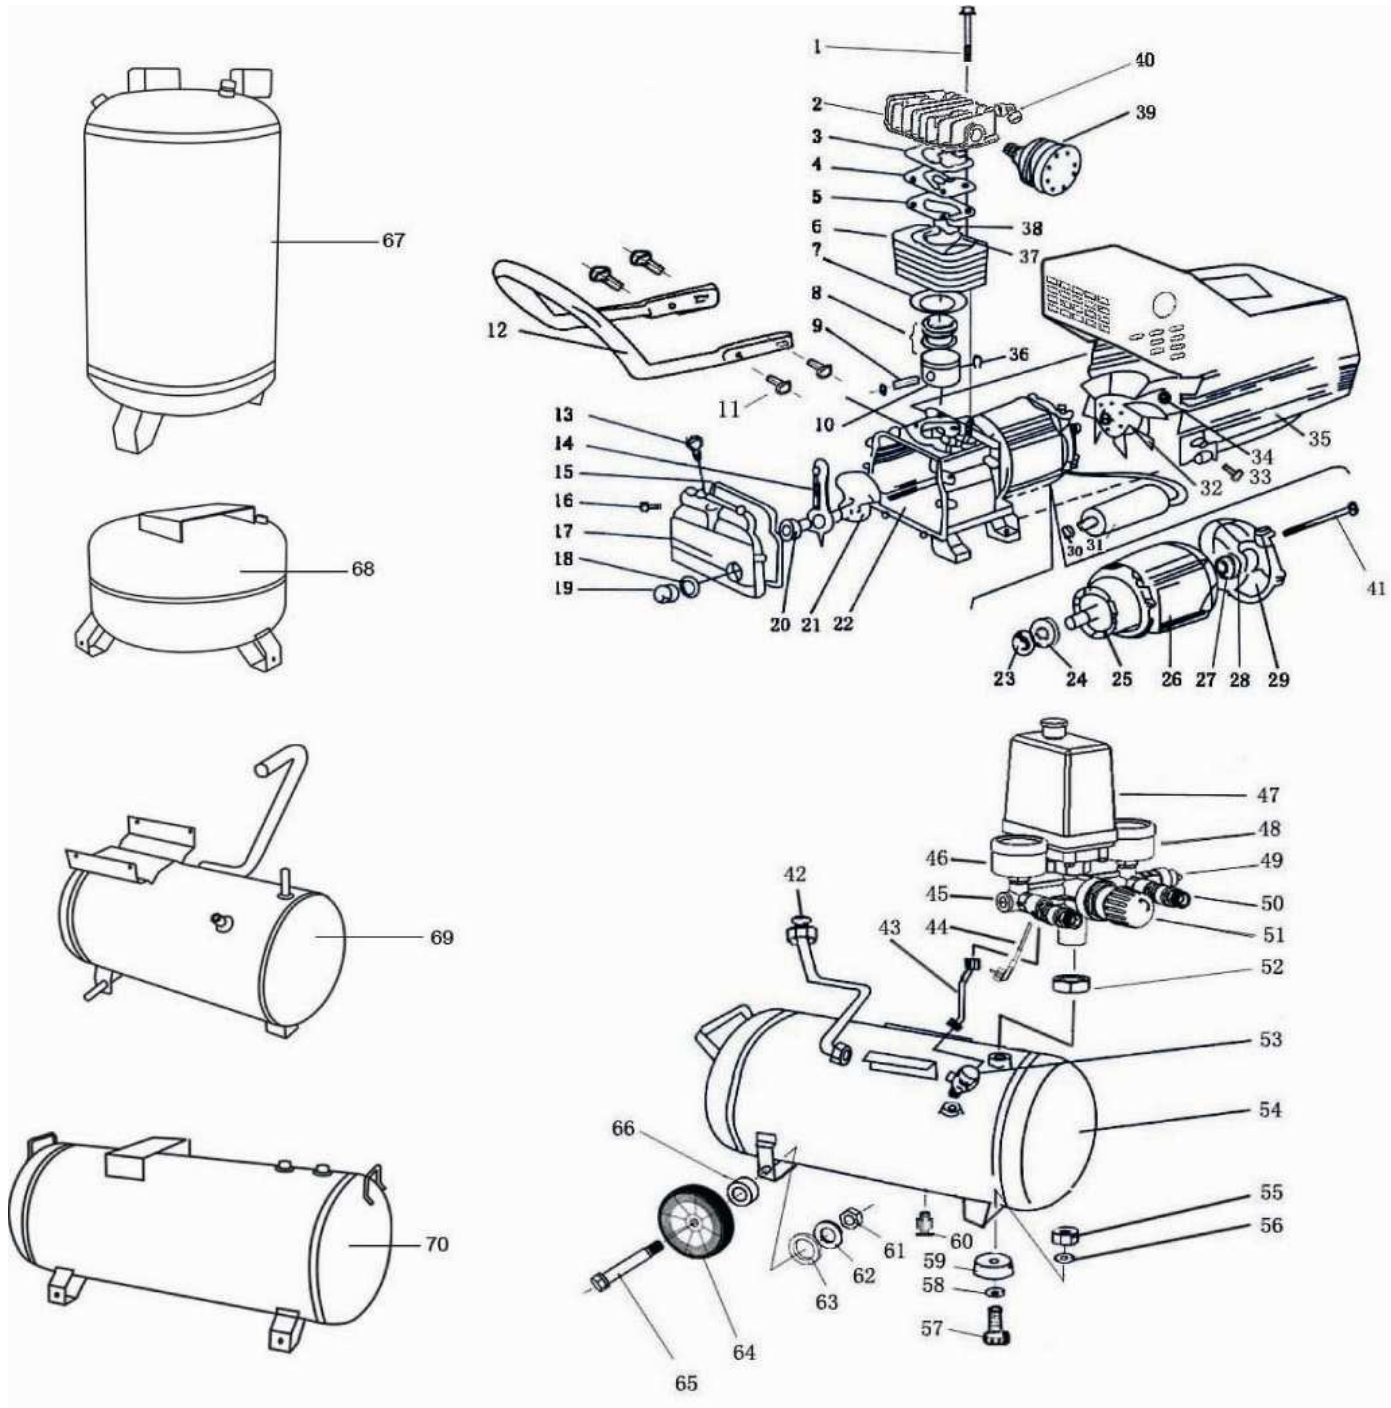

Barbuy Team S.A.

Ruta Nac. N° 9 Km 501 X2550CUR Bell Ville - Córdoba

fmartino@btatools.com.ar - repuestos@btatools.com.ar | www.btatools.com.ar

Listado de Partes

9994224.3 COMPRESOR D/AIRE 2.5HP 100L DP

9994224.3 COMPRESOR D/AIRE 2.5HP 100L DP

Codigo	Item	Descripcion
R2780223	1	BULÓN M8 x 110mm -1- P/BAMA
R2780206	2	TAPA DE CILINDRO-2-P/BAMA
R2780224	3	JUNTA TAPA DE CILINDRO-3-P/BAMA
R2780207	4	TAPA DE VALVULAS-4-P/BAMA
R2780225	5	JUNTA TAPA DE VÁLVULAS-5-P/BAMA
R2780226	6	CILINDRO-6-P/BAMA
R2780222	7	JUNTA BASE CILINDRO-7-P/BAMA
R2780213	8	JGO AROS-8- P/BAMA
R2780214	9	PERNO DE PISTON-9- P/BAMA
R2780215	10	PISTON-10- P/BAMA
R2780216	12	MANIJA PLASTICA -12-P/BAMA
R2780210	13	TAPON RESPIRADERO-13-P/ BAMA
R2780209	14	BIELA-14- P/ BAMA
R2780202	15	JUNTA TAPA CARTER-15- P/BAMA
R2780228	16	BULÓN M6 x 20mm N°16 P/BAMA
R2780217	17	TAPA CARTER P/BAMA
R2780229	18	ARANDELA NIVEL ACEITE Pos.18 P/BAMA
R2780211	19	VISOR NIVEL DE ACEITE 19 P/ BAMA
R2780231	21	CIGUEÑAL -21- P/BAMA
R2780205	22	CARTER-27-P/BAMA
R2780233	23	RETÉN Pos. 23 P/BAMA
R2780271	25	ROTOR MOTOR BAMA - 220V
R2780270	26	BOBINADO MOTOR P/BAMA - 220V
R2780218	29	TAPA TRASERA MOTOR-15-P/BAMA
R2780158	31	CONDENSADOR 40uf - 400V C/TORNILLO
R2780219	32	VENILADOR-14- P/BAMA
R2780200		CARCAZA PLASTICA--P/ BAMA
R2780200.4	35	CARCAZA PLASTICA-13 2.5 HP-GMC
R2780208	37	LAMINA FLAPPER-37- P/BAMA
R2780201		FILTRO DE AIRE-39-P/ BAMA
R2780201.1	39	FILTRO DE AIRE C/CARBUCHO-39-
R2780100	40	CONECTOR DE SALIDA CODO 40
R2780153	46	MANOMETRO 14 BAR-Ø 41mm
R2780245	47	PRESOSTATO-47- P/BAMA
R2780204	50	CANILLA DE SALIDA-50-P/BAMA
R2780212	51	BASE PRESOSTATO C/REGULADOR
R2780148	53	VALVULA DE RETORNO
2/8824.1		TANQUE P/COMP 100L p/ 2,2hp NARANJA
R2780166	59	TACO PIE DE APOYO
R2780152	60	PURGADOR DEL TANQUE
R2780203	64	RUEDA 64 P/BAMA