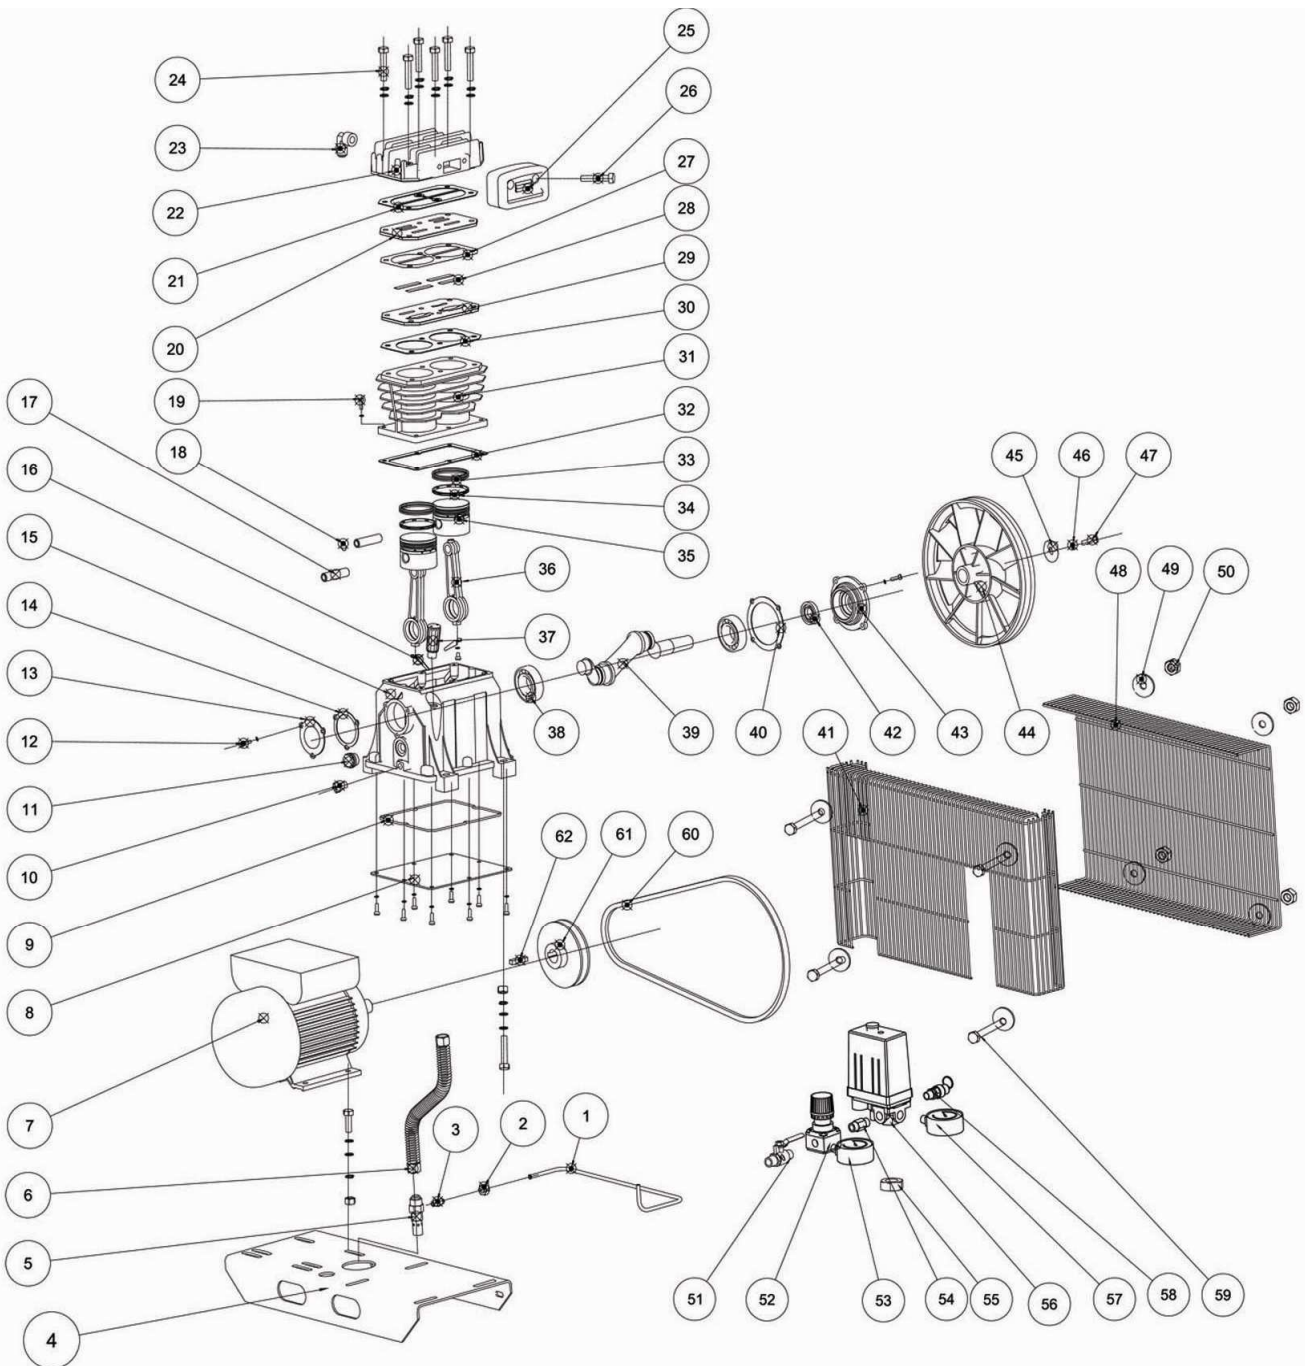

Barbuy Team S.A.

Ruta Nac. N° 9 Km 501 X2550CUR Bell Ville - Córdoba

fmartino@btatools.com.ar - repuestos@btatools.com.ar | www.btatools.com.ar

Listado de Partes

9994250.4 COMPRES.CCA3-150-2 3HP 150L 220V DP

9994250.4 COMPRES.CCA3-150-2 3HP 150L 220V DP

Codigo	Item	Descripcion
R2780400	4	BASE DE CABEZAL 4 p/278302,4
R2780401	5	VALVULA RETENCION 5 p/278302,4
R2780402	7	MOTOR 220V 7 p/278222,4
R2780404	8	BASE INF. CABEZAL 8 p/278302,4
R2780405	9	JUNTA INFERIOR 9 p/278302,4
R2780406	10	TAPON DE DRENAJE 10 p/278302,4
R2780407	11	VISOR DE ACEITE 11 p/278302,4
R2780408	13	TAPA DELANTERA 13 p/278302,4
R2780409	14	JUNTA 14 p/278302,4
R2780410	15	CARTER 15 p/278302,4
R2780411	16	SALPICADOR DE ACEITE 16 p/278302,4
R2780412	17	PERNO PISTON 17 p/278302,4
R2780413	18	TRABA PISTON 18 p/278302,4
R2780414	20	PLANCHA SUP. FLAPPERS 20 p/278302,4
R2780415	21	JUNTA TAPA DE CILINDRO 21p/278302,4
R2780416	22	TAPA DE CILINDRO 22 p/278302,4
R2780417	23	CODO DE SALIDA 23 p/278302,4
R2780418	25	FILTRO DE AIRE 25 p/278302,4
R2780419	27	JUNTA INTERMEDIA 27 p/278302,4
R2780420	28	LAMINA FLAPPERS 28 p/278302,4
R2780421	29	PLANCHA INF. FLAPPERS 29 p/278302,4
R2780422	30	JUNTA SUP. CILINDRO 30 p/278302,4
R2780423	31	CILINDRO 31 p/278302,4
R2780424	32	JUNTA BASE CILINDRO 32p/278302,4
R2780425	33-34	JGO DE AROS 33-34 p/278302,4
R2780426	35	PISTON 35 p/278302,4
R2780427	36	BIELA 36 p/278302,4
R2780428	37	TAPON RESPIRADERO 37 p/278302,4
R2780429	39	CIGUEÑAL 39 p/278302,4
R2780430	40	JUNTA DE POLEA 40 p/278302,4
R2780431	41-48	PROTECTOR POLEA 41-48 p/278302,4
R2780432	44	POLEA 44 p/278302,4
R2780433	51	CANILLA DE SALIDA 51 p/278302,4
R2780434	52	REGULADOR AIRE 52 p/278302,4
R2780435	53	MANOMETRO CHICO 53 p/278302,4
R2780436	54	CONECTOR 54 p/278302,4
R2780437		PRESOSTATO MONOFASICO p/278222,4
R2780439	57	MANOMETRO GRANDE 57 p/278302,4
R2780440	60	CORREA 60 p/278302,4
R2780441	61	POLEA MOTOR 61 p/278302,4