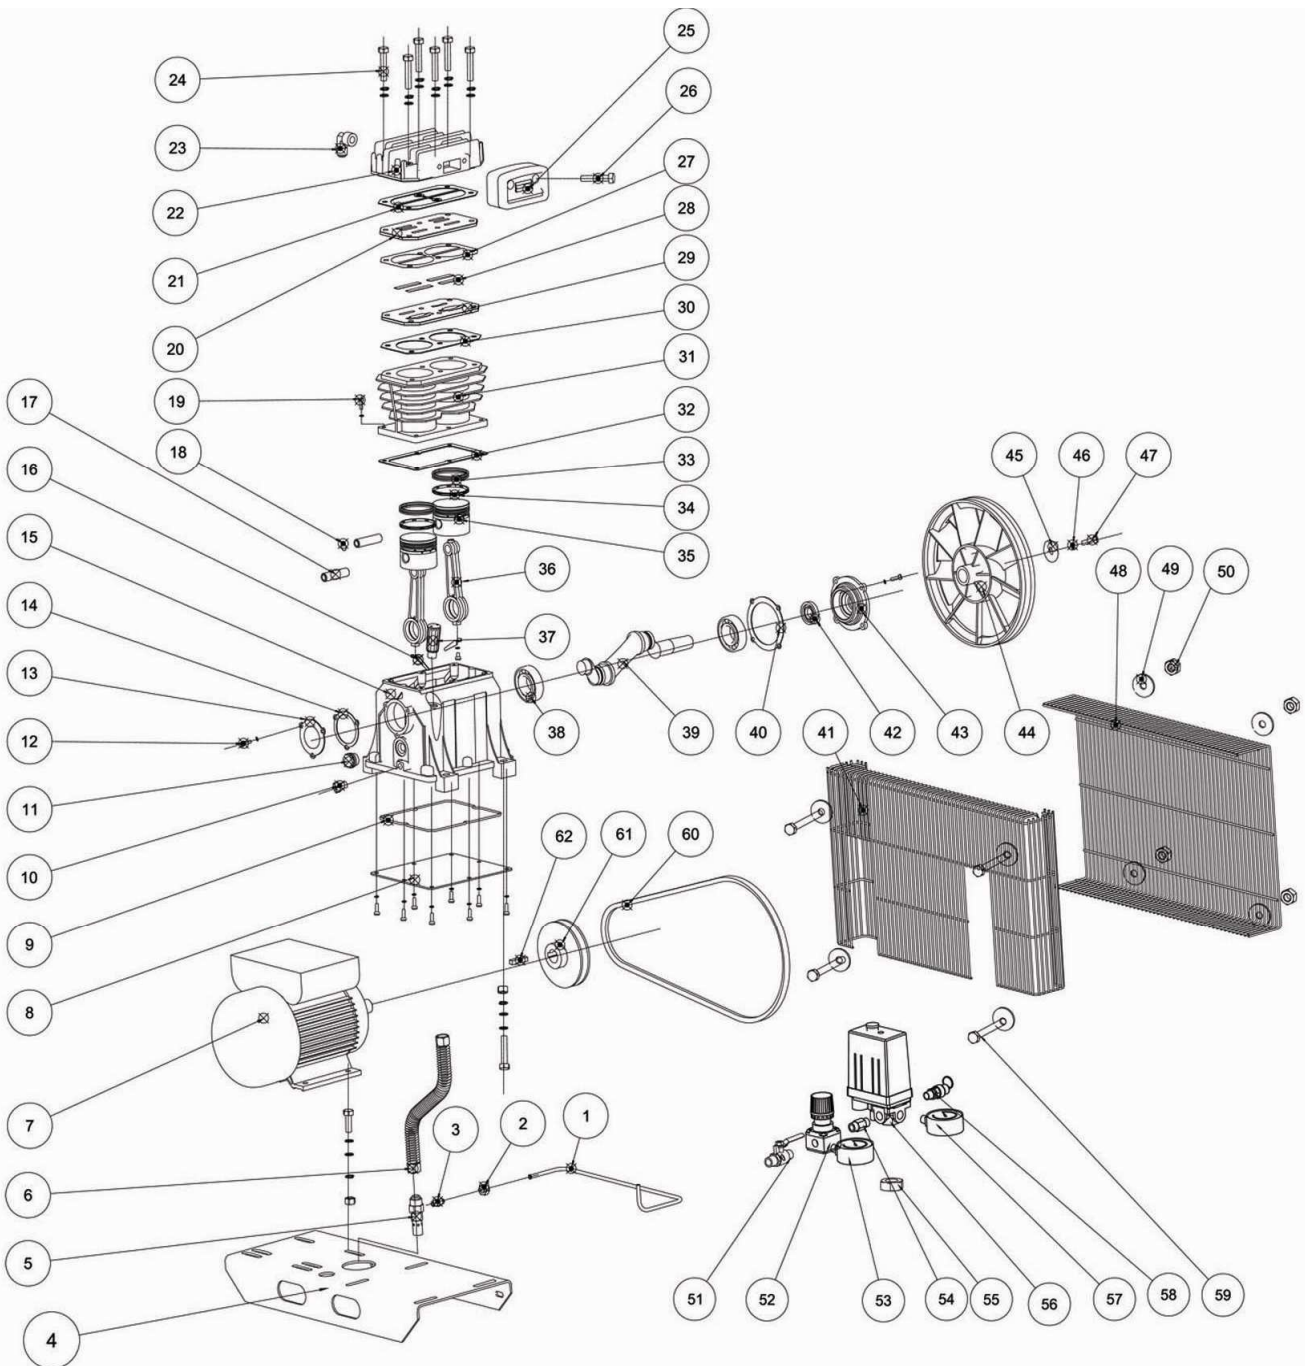

Barbuy Team S.A.

Ruta Nac. N° 9 Km 501 X2550CUR Bell Ville - Córdoba

fmartino@btatools.com.ar - repuestos@btatools.com.ar | www.btatools.com.ar

## Listado de Partes

### 9994250.5 COMPRES.CCA3-200-2 3HP 200L 220V DP

**9994250.5 COMPRES.CCA3-200-2 3HP 200L 220V DP**

<b>Codigo</b>	<b>Item</b>	<b>Descripcion</b>
R2780400	4	BASE DE CABEZAL 4 p/278302,4
R2780401	5	VALVULA RETENCION 5 p/278302,4
R2780402	7	MOTOR 220V 7 p/278222,4
R2780404	8	BASE INF. CABEZAL 8 p/278302,4
R2780405	9	JUNTA INFERIOR 9 p/278302,4
R2780406	10	TAPON DE DRENAJE 10 p/278302,4
R2780407	11	VISOR DE ACEITE 11 p/278302,4
R2780408	13	TAPA DELANTERA 13 p/278302,4
R2780409	14	JUNTA 14 p/278302,4
R2780410	15	CARTER 15 p/278302,4
R2780411	16	SALPICADOR DE ACEITE 16 p/278302,4
R2780412	17	PERNO PISTON 17 p/278302,4
R2780413	18	TRABA PISTON 18 p/278302,4
R2780414	20	PLANCHA SUP. FLAPPERS 20 p/278302,4
R2780415	21	JUNTA TAPA DE CILINDRO 21p/278302,4
R2780416	22	TAPA DE CILINDRO 22 p/278302,4
R2780417	23	CODO DE SALIDA 23 p/278302,4
R2780418	25	FILTRO DE AIRE 25 p/278302,4
R2780419	27	JUNTA INTERMEDIA 27 p/278302,4
R2780420	28	LAMINA FLAPPERS 28 p/278302,4
R2780421	29	PLANCHA INF. FLAPPERS 29 p/278302,4
R2780422	30	JUNTA SUP. CILINDRO 30 p/278302,4
R2780423	31	CILINDRO 31 p/278302,4
R2780424	32	JUNTA BASE CILINDRO 32p/278302,4
R2780425	33-34	JGO DE AROS 33-34 p/278302,4
R2780426	35	PISTON 35 p/278302,4
R2780427	36	BIELA 36 p/278302,4
R2780428	37	TAPON RESPIRADERO 37 p/278302,4
R2780429	39	CIGUEÑAL 39 p/278302,4
R2780430	40	JUNTA DE POLEA 40 p/278302,4
R2780431	41-48	PROTECTOR POLEA 41-48 p/278302,4
R2780432	44	POLEA 44 p/278302,4
R2780433	51	CANILLA DE SALIDA 51 p/278302,4
R2780434	52	REGULADOR AIRE 52 p/278302,4
R2780435	53	MANOMETRO CHICO 53 p/278302,4
R2780436	54	CONECTOR 54 p/278302,4
R2780437		PRESOSTATO MONOFASICO p/278222,4
R2780439	57	MANOMETRO GRANDE 57 p/278302,4
R2780440	60	CORREA 60 p/278302,4
R2780441	61	POLEA MOTOR 61 p/278302,4