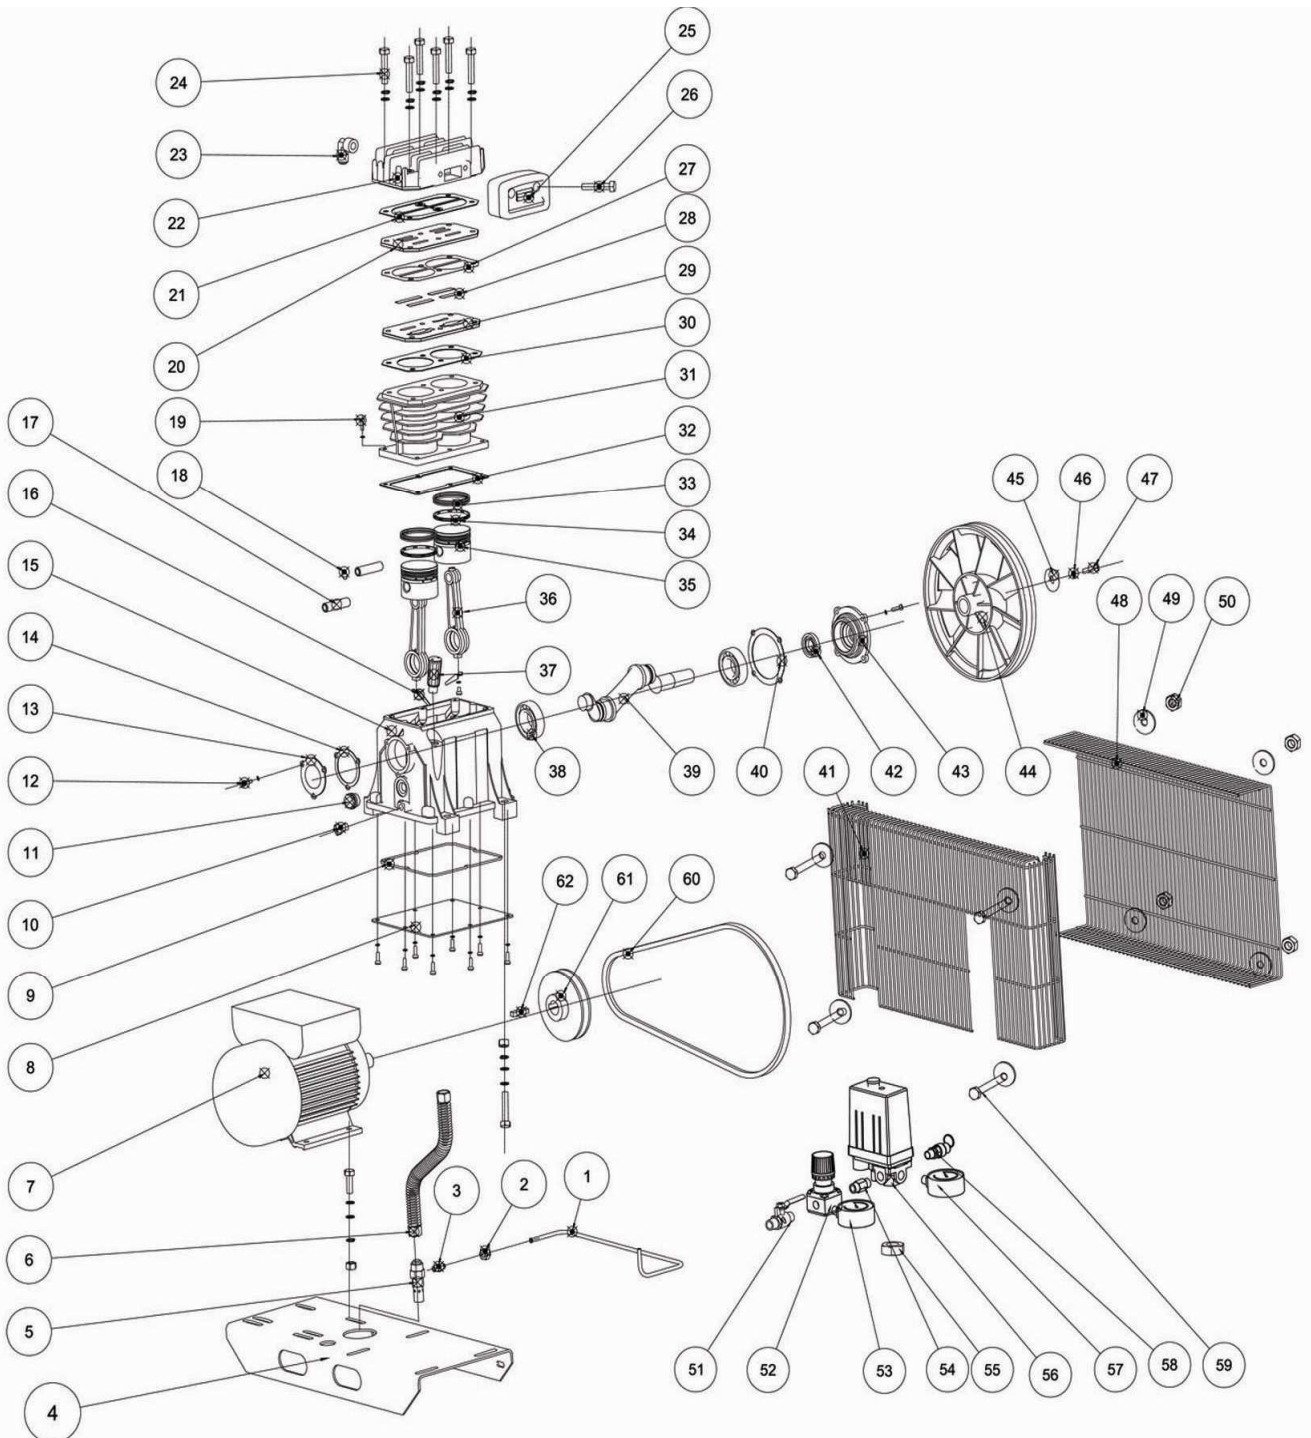

Barbuy Team S.A.

Ruta Nac. N° 9 Km 501 X2550CUR Bell Ville - Córdoba

fmartino@btatools.com.ar - repuestos@btatools.com.ar | www.btatools.com.ar

Listado de Partes

9994270.5 COMPRES.CCA3-200-2 3HP 200L 380V DP

9994270.5 COMPRES.CCA3-200-2 3HP 200L 380V DP

Codigo	Item	Descripcion
R2780400	4	BASE DE CABEZAL 4 p/278302,4
R2780401	5	VALVULA RETENCION 5 p/278302,4
R2780403	7	MOTOR 380V 7 p/278302,4
R2780404	8	BASE INF. CABEZAL 8 p/278302,4
R2780405	9	JUNTA INFERIOR 9 p/278302,4
R2780406	10	TAPON DE DRENAJE 10 p/278302,4
R2780407	11	VISOR DE ACEITE 11 p/278302,4
R2780408	13	TAPA DELANTERA 13 p/278302,4
R2780409	14	JUNTA 14 p/278302,4
R2780410	15	CARTER 15 p/278302,4
R2780411	16	SALPICADOR DE ACEITE 16 p/278302,4
R2780412	17	PERNO PISTON 17 p/278302,4
R2780413	18	TRABA PISTON 18 p/278302,4
R2780414	20	PLANCHA SUP. FLAPPERS 20 p/278302,4
R2780415	21	JUNTA TAPA DE CILINDRO 21p/278302,4
R2780416	22	TAPA DE CILINDRO 22 p/278302,4
R2780417	23	CODO DE SALIDA 23 p/278302,4
R2780418	25	FILTRO DE AIRE 25 p/278302,4
R2780419	27	JUNTA INTERMEDIA 27 p/278302,4
R2780420	28	LAMINA FLAPPERS 28 p/278302,4
R2780421	29	PLANCHA INF. FLAPPERS 29 p/278302,4
R2780422	30	JUNTA SUP. CILINDRO 30 p/278302,4
R2780423	31	CILINDRO 31 p/278302,4
R2780424	32	JUNTA BASE CILINDRO 32p/278302,4
R2780425	33-34	JGO DE AROS 33-34 p/278302,4
R2780426	35	PISTON 35 p/278302,4
R2780427	36	BIELA 36 p/278302,4
R2780428	37	TAPON RESPIRADERO 37 p/278302,4
R2780429	39	CIGUEÑAL 39 p/278302,4
R2780430	40	JUNTA DE POLEA 40 p/278302,4
R2780431	41-48	PROTECTOR POLEA 41-48 p/278302,4
R2780432	44	POLEA 44 p/278302,4
R2780433	51	CANILLA DE SALIDA 51 p/278302,4
R2780434	52	REGULADOR AIRE 52 p/278302,4
R2780435	53	MANOMETRO CHICO 53 p/278302,4
R2780436	54	CONECTOR 54 p/278302,4
R2780438		PRESOSTATO TRIFASICO p/278302,4
R2780439	57	MANOMETRO GRANDE 57 p/278302,4
R2780440	60	CORREA 60 p/278302,4
R2780441	61	POLEA MOTOR 61 p/278302,4