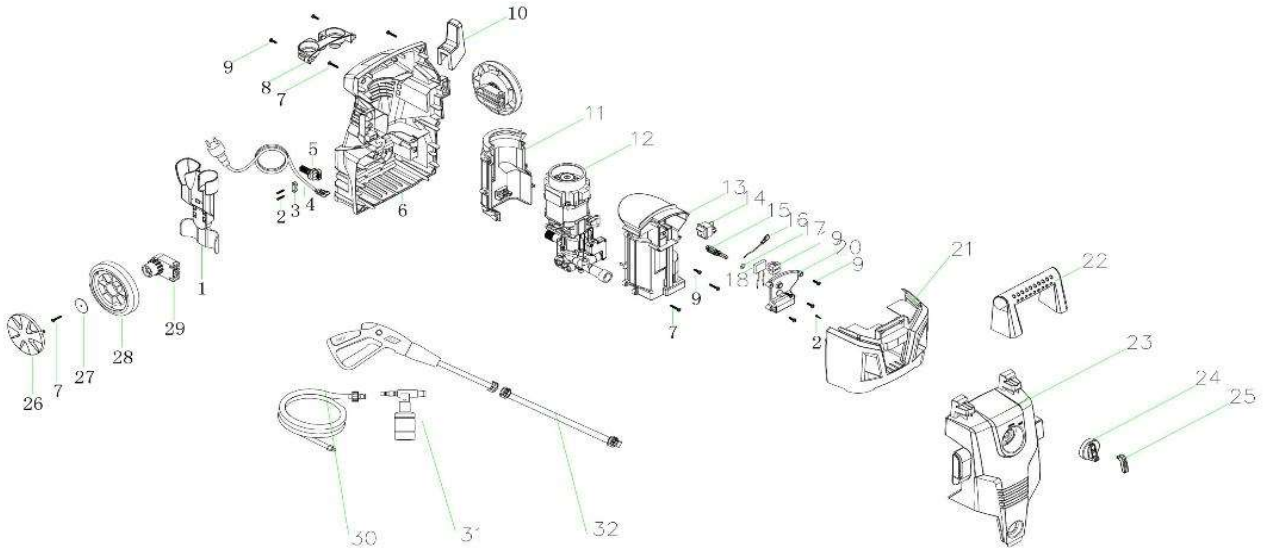

9994411.2 HIDROLAVADORA 110BAR-7L/M 1400W DP

Codigo	Item	Descripcion
H8450834	4	CABLE D/HIDROL. 4 p/841023.1-25.1
H8450835	5	PROTECTOR CABLE 5 p/841023.1-25.1
H8450836	6	CARCAZA TRACERA 6 p/841023.1-25.1
H8450837	8	SOPORTE DE PISTOLA 8 p/841023.1-25.1
H8450838	10	SOPORTE DE CABLE 10 p/841023.1-25.1
H8450839	11	CARCAZA MOTOR IZQ. 11 p/841023.1-25.1
H8450840	13	CARCAZA MOTOR DER. 13 p/841023.1-25.1
H8450841	14	INTERRUPTOR 14 p/841023.1-25.1
H8450842	15	EJE INTERRUPTOR 15 p/841023.1-25.1
H8450843	18	CAPACITOR 18 p/841023.1-25.1
H8450844	20	TAPA CAJA CONEXIÓN 20 p/841023.1-25.1
H8450300	21	CARCAZA INFERIOR 21 p/9994411.2/14.2
H8450301	22	MANIJA 22 p/9994411.2
H8450302	23	CARCAZA FROTAL 23 p/9994411.2/14.2
H8450303	24	PERILLA 24 p/9994411.2/14.2
H8450304	25	TRABA DE PERILLA 25 p/9994411.2/14.2
H8450305	26	TAPA DE RUEDA 26 p/9994411.2/14.2
H8450851	27	ARANDELA 27 p/841023.1-25.1
H8450852	28	RUEDA 28 p/841023.1-25.1
H8450853	32	PISTOLA 32
H8450307		CAJA DE EMBALAJE p/9994411.2