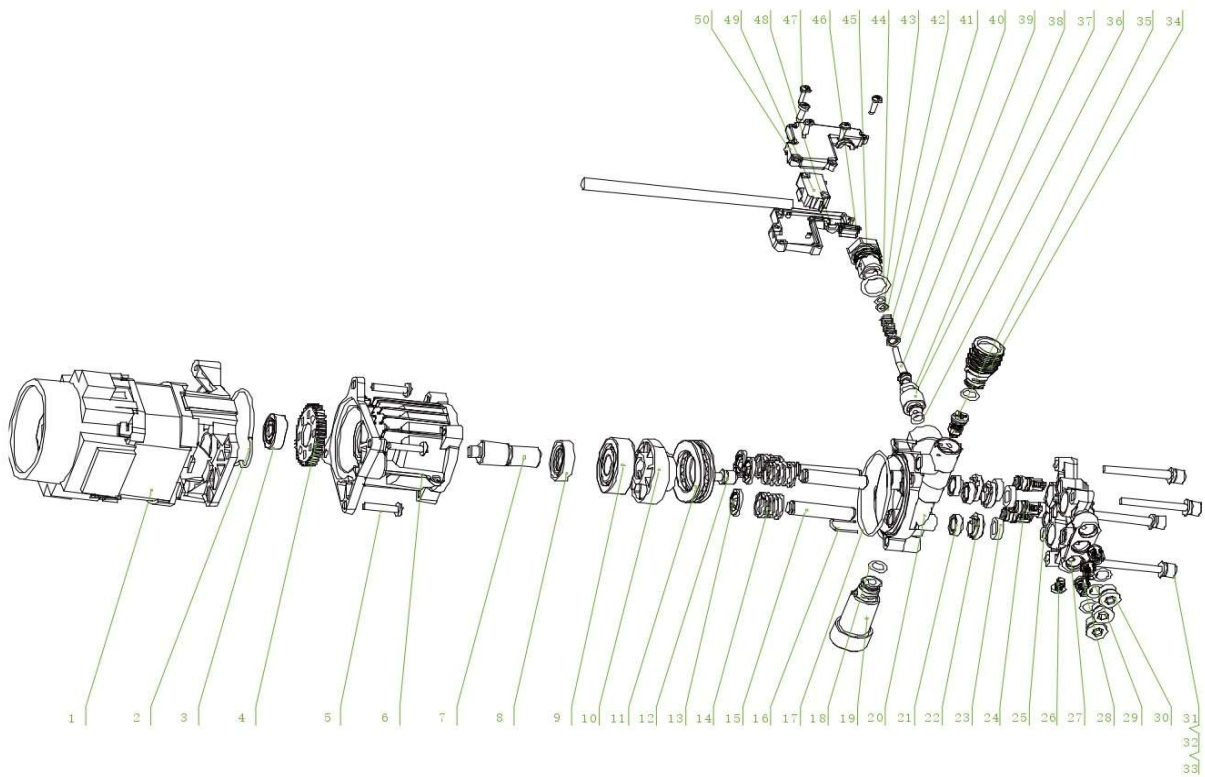

Barbuy Team S.A.

Ruta Nac. N° 9 Km 501 X2550CUR Bell Ville - Córdoba

fmartino@btatools.com.ar - repuestos@btatools.com.ar | www.btatools.com.ar

Listado de Partes

9994411.2 HIDROLAVADORA 110BAR-7L/M 1400W DP

9994411.2 HIDROLAVADORA 110BAR-7L/M 1400W DP

Codigo	Item	Descripcion
H8450800	1	MOTOR 1 p/841023.1
H8450801	2	ORING DE MOTOR 2 p/841023.1-25.1
H8450802	3	RODAMIENTO 3 p/841023.1-25.1
H8450803	4	ENGRANAJE 4 p/841023.1-25.1
H8450804	6	CARTER 6 p/841023.1-25.1
H8450805	7	EJ E DE ENGRANAJE 7 p/841023.1-25.1
H8450806	8	RETEN DE MOTOR 8 p/841023.1-25.1
H8450807	9	RODAMIENTO 9 p/841023.1-25.1
H8450808	10	PLATILLO INCLINADO 10 p/841023.1-25.1
H8450809	11	CRAPODINA 11 p/841023.1-25.1
H8450810	13	TRABA PISTON 13 p/841023.1-25.1
H8450811	14	RESORTE PISTON 14 p/841023.1-25.1
H8450812	15	PISTON 15 p/841023.1-25.1
H8450813	16	TRABA 16 p/841023.1-25.1
H8450814	17	ORING TAPA CILINDRO 17 p/841023.1-25.1
H8450815	18	ORING ENTRADA AGUA 18 p/841023.1-25.1
H8450816	19	ENTRADA DE AGUA 19 p/841023.1-25.1
H8450817	20	CUERPO INTERMEDIO 20 p/841023.1-25.1
H8450818	21	RETEN DE ACEITE 21 p/841023.1-25.1
H8450819	22	SEPARADOR 22 p/841023.1-25.1
H8450820	23	RETEN DE AGUA 23 p/841023.1-25.1
H8450821	24	VALVULA D/ASPIRACION 24 p/841023.1-25.1
H8450822	25	ORING 25 p/841023.1-25.1
H8450823	27	TAPA DE CILINDRO 20 p/841023.1-25.1
H8450824	28	VALVULA D/ASPIRACION 28 p/841023.1-25.1
H8450825	29	ORING 29 p/841023.1-25.1
H8450826	30	TAPON DE VALVULA 30 p/841023.1-25.1
H8450827	31	TORNILLO DE TAPA 31 p/841023.1-25.1
H8450828	34	SALIDA DE AGUA 34 p/841023.1-25.1
H8450829	35	ASIENTO VALVULA 35 p/841023.1-25.1
H8450830	36-43	VALVULA BY PASS 36-43 p/841023.1-25.1
H8450831	44	ORING 44 p/841023.1-25.1
H8450832	45	CONECTOR 45 p/841023.1-25.1
H8450833	46-50	MICRO SWITCH COMPLETO p/841023.1-25.1