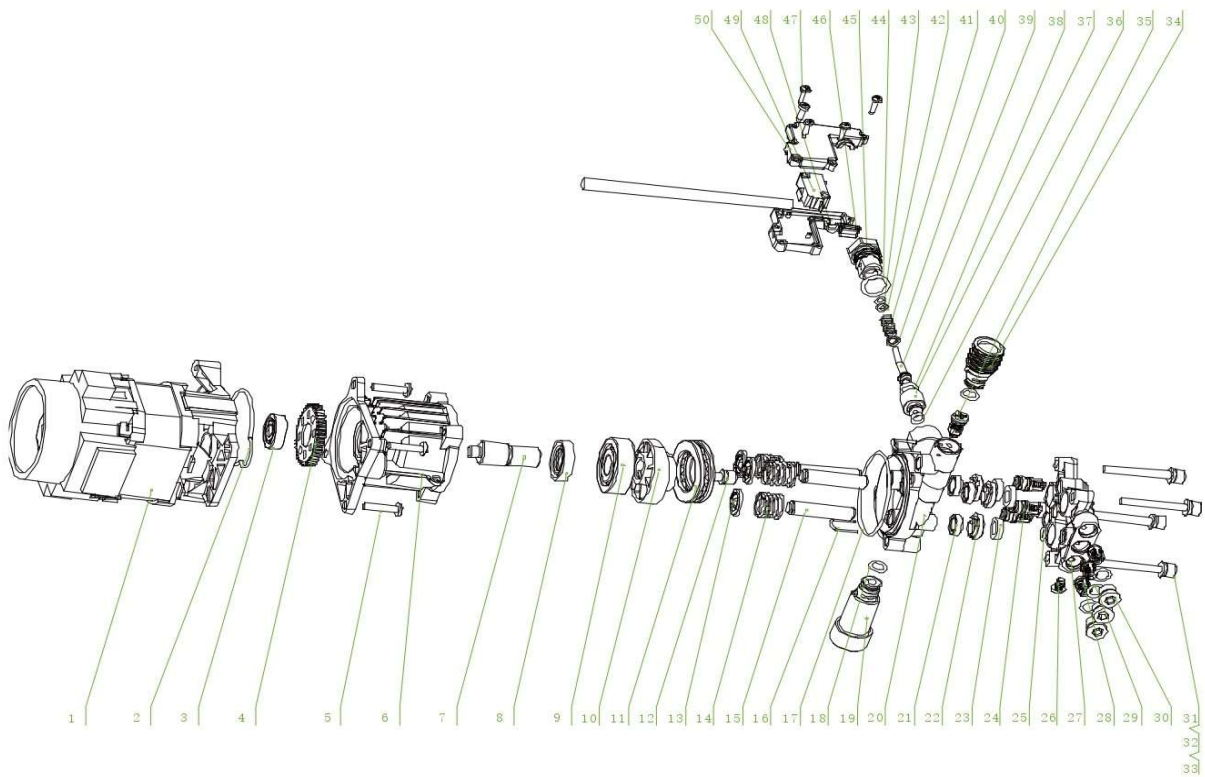

Barbuy Team S.A.

Ruta Nac. N° 9 Km 501 X2550CUR Bell Ville - Córdoba

fmartino@btatools.com.ar - repuestos@btatools.com.ar | www.btatools.com.ar

Listado de Partes

9994414.2 HIDROLAVADORA 140BAR-7L/M 1600W DP

9994414.2 HIDROLAVADORA 140BAR-7L/M 1600W DP

Codigo	Item	Descripcion
H8450834	4	CABLE D/HIDROL. 4 p/841023.1-25.1
H8450835	5	PROTECTOR CABLE 5 p/841023.1-25.1
H8450836	6	CARCAZA TRACERA 6 p/841023.1-25.1
H8450837	8	SOPORTE DE PISTOLA 8 p/841023.1-25.1
H8450838	10	SOPORTE DE CABLE 10 p/841023.1-25.1
H8450839	11	CARCAZA MOTOR IZQ. 11 p/841023.1-25.1
H8450840	13	CARCAZA MOTOR DER. 13 p/841023.1-25.1
H8450841	14	INTERRUPTOR 14 p/841023.1-25.1
H8450842	15	EJE INTERRUPTOR 15 p/841023.1-25.1
H8450843	18	CAPACITOR 18 p/841023.1-25.1
H8450844	20	TAPA CAJA CONEXIÓN 20 p/841023.1-25.1
H8450300	21	CARCAZA INFERIOR 21 p/9994411.2/14.2
H8450308	22	MANIJA 22 p/9994414.2
H8450302	23	CARCAZA FROTAL 23 p/9994411.2/14.2
H8450303	24	PERILLA 24 p/9994411.2/14.2
H8450304	25	TRABA DE PERILLA 25 p/9994411.2/14.2
H8450305	26	TAPA DE RUEDA 26 p/9994411.2/14.2
H8450851	27	ARANDELA 27 p/841023.1-25.1
H8450852	28	RUEDA 28 p/841023.1-25.1
H8450853	32	PISTOLA 32
H8450309		CAJA DE EMBALAJE p/99944114.2