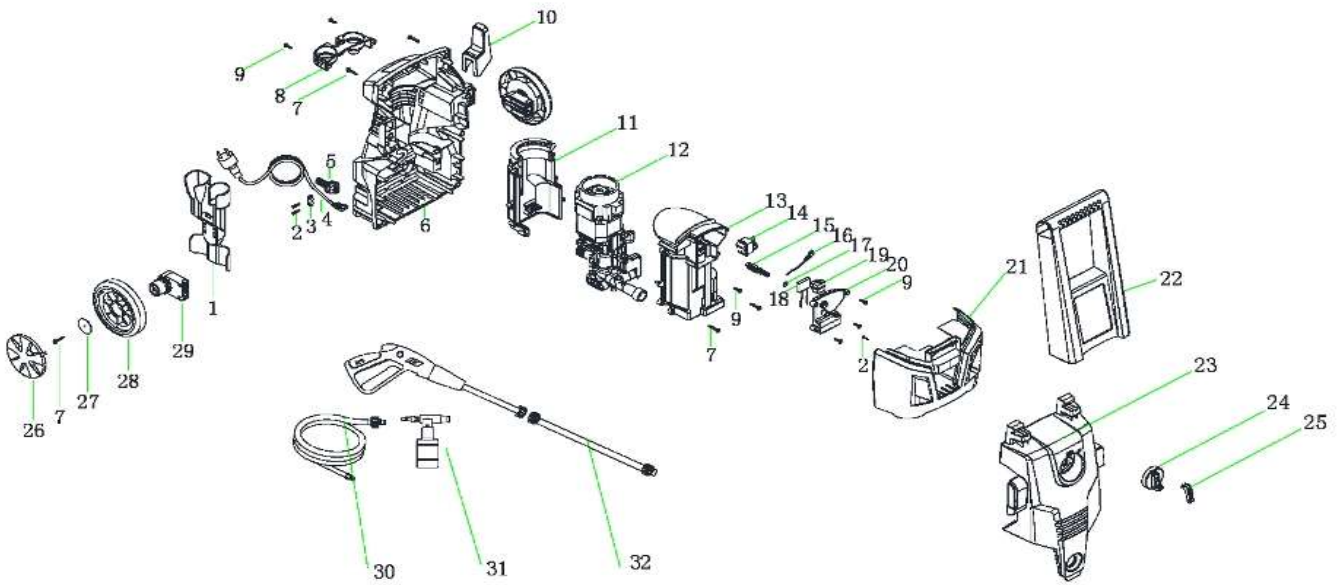

9994414.2 HIDROLAVADORA 140BAR-7L/M 1600W DP

Codigo	Item	Descripcion
H8450834	4	CABLE D/HIDROL. 4 p/841023.1-25.1
H8450835	5	PROTECTOR CABLE 5 p/841023.1-25.1
H8450836	6	CARCAZA TRACERA 6 p/841023.1-25.1
H8450837	8	SOPORTE DE PISTOLA 8 p/841023.1-25.1
H8450838	10	SOPORTE DE CABLE 10 p/841023.1-25.1
H8450839	11	CARCAZA MOTOR IZQ. 11 p/841023.1-25.1
H8450840	13	CARCAZA MOTOR DER. 13 p/841023.1-25.1
H8450841	14	INTERRUPTOR 14 p/841023.1-25.1
H8450842	15	EJE INTERRUPTOR 15 p/841023.1-25.1
H8450843	18	CAPACITOR 18 p/841023.1-25.1
H8450844	20	TAPA CAJA CONEXIÓN 20 p/841023.1-25.1
H8450300	21	CARCAZA INFERIOR 21 p/9994411.2/14.2
H8450308	22	MANIJA 22 p/9994414.2
H8450302	23	CARCAZA FROTAL 23 p/9994411.2/14.2
H8450303	24	PERILLA 24 p/9994411.2/14.2
H8450304	25	TRABA DE PERILLA 25 p/9994411.2/14.2
H8450305	26	TAPA DE RUEDA 26 p/9994411.2/14.2
H8450851	27	ARANDELA 27 p/841023.1-25.1
H8450852	28	RUEDA 28 p/841023.1-25.1
H8450853	32	PISTOLA 32
H8450309		CAJA DE EMBALAJE p/99944114.2