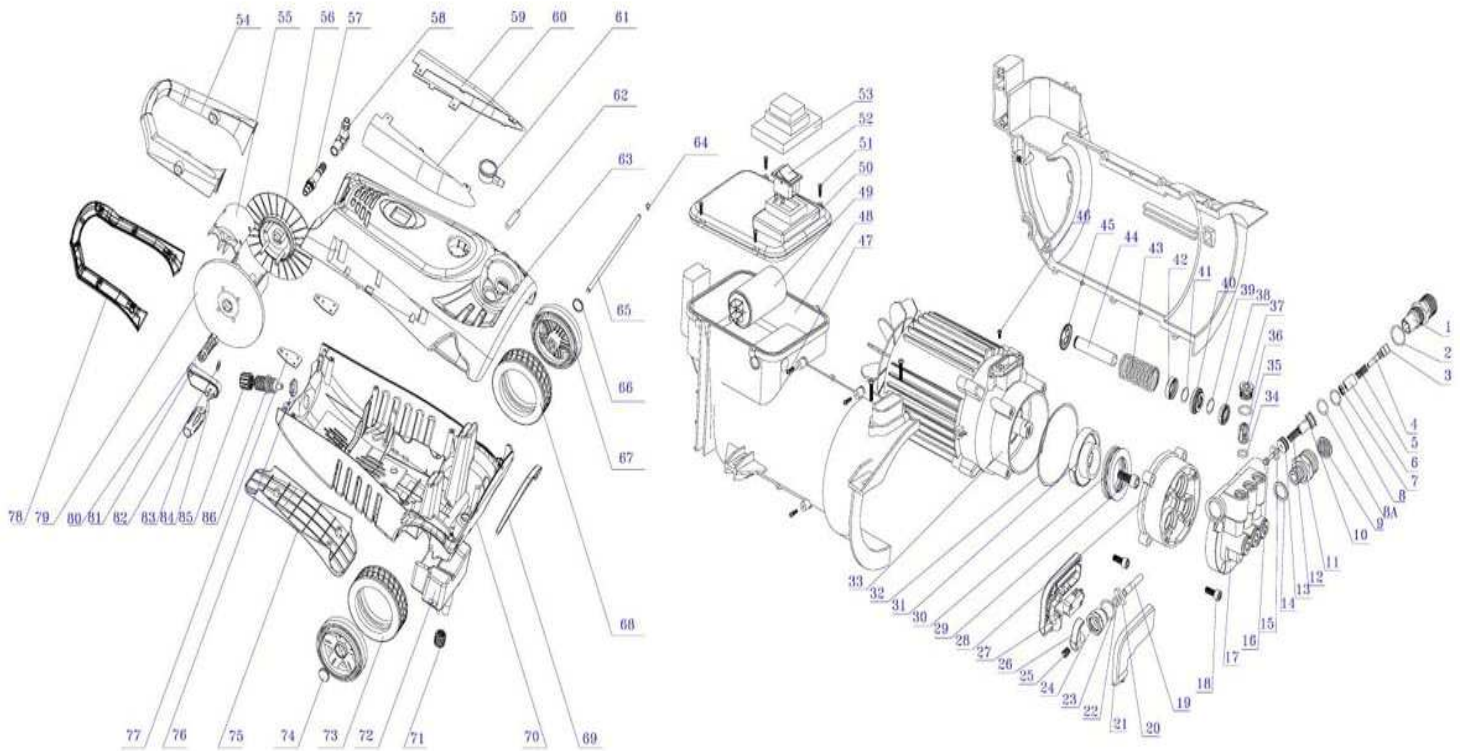

Barbuy Team S.A.

Ruta Nac. N° 9 Km 501 X2550CUR Bell Ville - Córdoba

fmartino@btatools.com.ar - repuestos@btatools.com.ar | www.btatools.com.ar

Listado de Partes

9994440.2 HIDRO HP220SP 220/6L 2500W DP

9994440.2 HIDRO HP220SP 220/6L 2500W DP

Codigo	Item	Descripcion
H8450201	1	ADAPTADOR SALIDA DE AGUA -1-
H8450202	17	TAPA DE CILINDRO -17- p/9994440.2
H8450203	28	CUERPO INTERMEDIO -28- p/9994440.2
H8450204	4-7	ASIENTO DE VALVULA 4-7 p/9994440.2
H8450205	48	JGO CARCAZA MOTOR 48- p/9994440.2
H8450206	49	CAPACITOR -49- p/9994440.2
H8450207	50	TAPA CAJA ELECTRICA -50- 9994440.2
H8450208	52	INTERRUPTOR -52- p/9994440.2
H8450209	53	TAPA DE INTERRUPTOR -53- 9994440.2
H8450210	54	MANIJA FRONTAL -54- p/9994440.2
H8450211	55	TAPA DE ENROLLADOR -55- 9994440.2
H8450212	56	TAPA LATERAL IZ ENROLLADOR -56-
H8450213	57	CONECTOR -57- p/9994440.2
H8450214	58	CONECTOR L -58- p/9994440.2
H8450215	59	LATERAL IZQ -59- p/9994440.2
H8450216	60	LATERAL DER -60- p/9994440.2
H8450217	64	MANOMETRO -61- p/9994440.2
H8450218	63	CARCAZA FRONTAL -63- p/9994440.2
H8450219	65	EJE DE RUEDA -65- p/9994440.2
H8450220	66	TAPA DE RUEDA -66- p/9994440.2
H8450221	67	RUEDA -67- p/9994440.2
H8450222	68	COVERTOR DE RUEDA -68- p/9994440.2
H8450223	69	BASE DE CARCAZA -69- p/9994440.2
H8450224	70	CARCAZA TRASERA -70 -p/9994440.2
H8450225	71	TAPA DE DEPOSITO -71- p/9994440.2
H8450226	72	DEPOSITO DETERGENTE -72- 9994440.2
H8450227	75	TAPA TRASERA -75- p/9994440.2
H8450228	78	MANIJA TRASERA -78- p/9994440.2
H8450229	79	TAPA LATERAL DER ENROLLADOR -79-
H8450230	46	ROTOR Y ESTATOR 46 p/9994440.2
H8450231	80-84	MANIJA DE CARRO ENROLLADOR 80-84
H8450232	85	TAPA DE TANQUE -85- p/9994440.2
H8450233	86	ACOPLE DE TANQUE -86- p/9994440.2
H8450234		VALVULA BY PASS p/9994440.2
H8450235	76	TAPA A ROSCA -76-p/9994440,2
H8450236		VALVULA DE BRONCE p/9994440.2
H8450237		CONECTOR MANOMETRO p/9994440.2
H8450238		CAJA DE EMBALAJE p/9994440.2
H8450239		CAJA DE EMBALAJE p/9994420.2
H8450240		NIPLE ADAPTADOR DE MANGUERA p/HP220