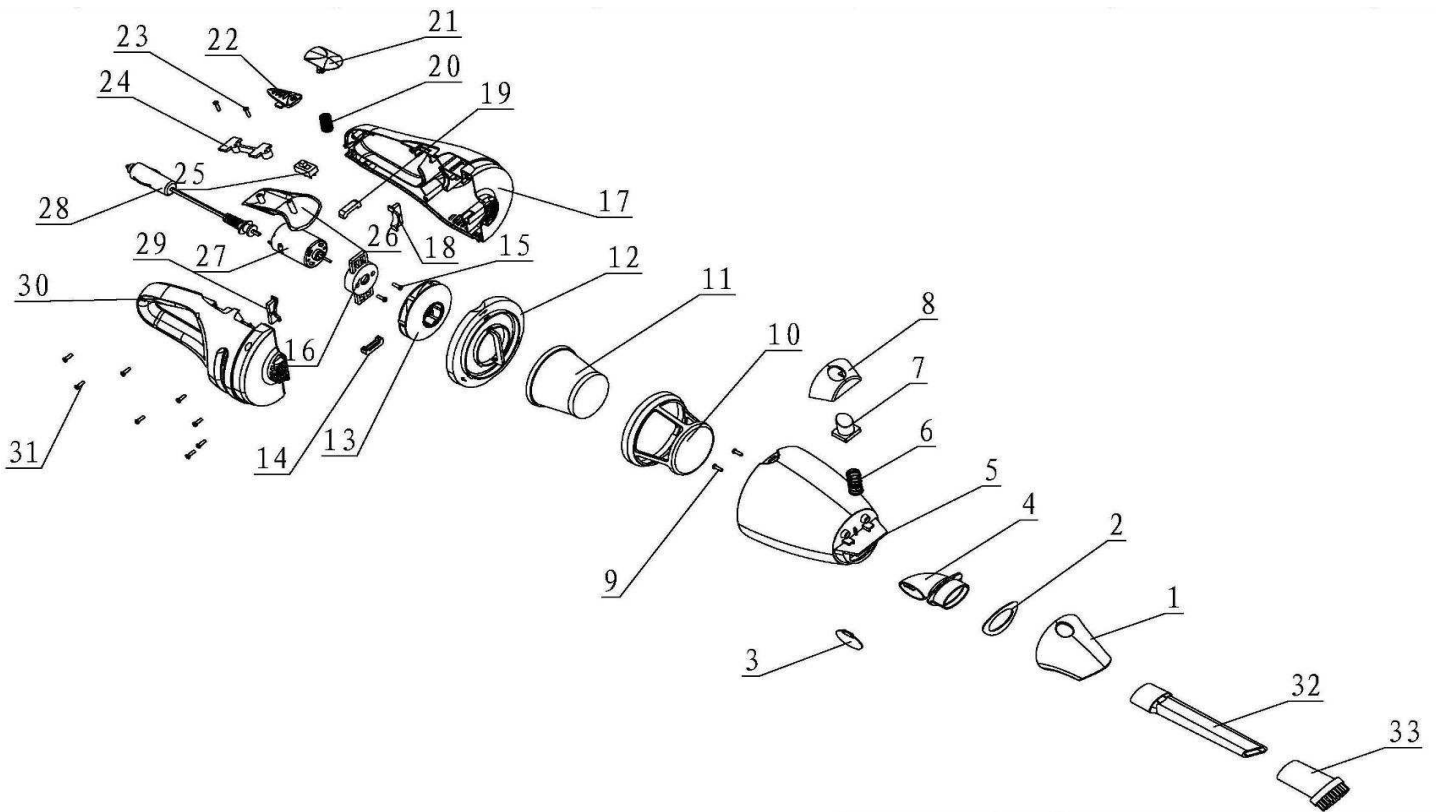

Barbuy Team S.A.

Ruta Nac. N° 9 Km 501 X2550CUR Bell Ville - Córdoba

fmartino@btatools.com.ar - repuestos@btatools.com.ar | www.btatools.com.ar

Listado de Partes

9994603 ASPIRADORA 12V - 120W - DP

9994603 ASPIRADORA 12V - 120W - DP

Codigo	Item	Descripcion
R99946132	1	ADAPTADOR 1 p/9994603
R99946133	2	JUNTA DE GOMA 2 p/9994603
R99946134	3	ARO DE GOMA 3 p/9994603
R99946135	4	CODO 4 p/9994603
R99946136	5	DEPOSITO 5 p/9994603
R99946137	6	RESORTE 6 p/9994603
R99946138	7	BOTON 7 p/9994603
R99946139	8	PROTECTOR DE BOTON 8 p/9994603
R99946140	10	PROTECTOR DE FILTRO 10 p/9994603
R99946141	11	FILTRO HEPA 11 p/9994603
R99946142	12	BASE DE FILTRO 12 p/9994603
R99946143	13	VENTILADOR 13 p/9994603
R99946144	16	SOPORTE DE MOTOR 16 p/9994603
R99946145	17	CARCAZA IZQ. 17 p/9994603
R99946146	20	RESORTE 20 p/9994603
R99946147	21	PERILLA TRABA DEPOSITO 21 p/9994603
R99946148	22	PERILLA D/INTERRUPTOR 22 p/9994603
R99946149	24	SOPORTE DE MANIJA 24 p/9994603
R99946150	25	INTERRUPTOR 25 p/9994603
R99946151	26	AGARRADERA 26 p/9994603
R99946152	27	MOTOR 27 p/9994603
R99946153	28	ENTRADA 12V 28 p/9994603
R99946154	30	CARCAZA DER. 30 p/9994603
R99946155	32	BOQUILLA PLANA 32 p/9994603
R99946156	33	CEPILLO 33 p/9994603
R99946157		CAJA DE EMBALAJE p/9994603