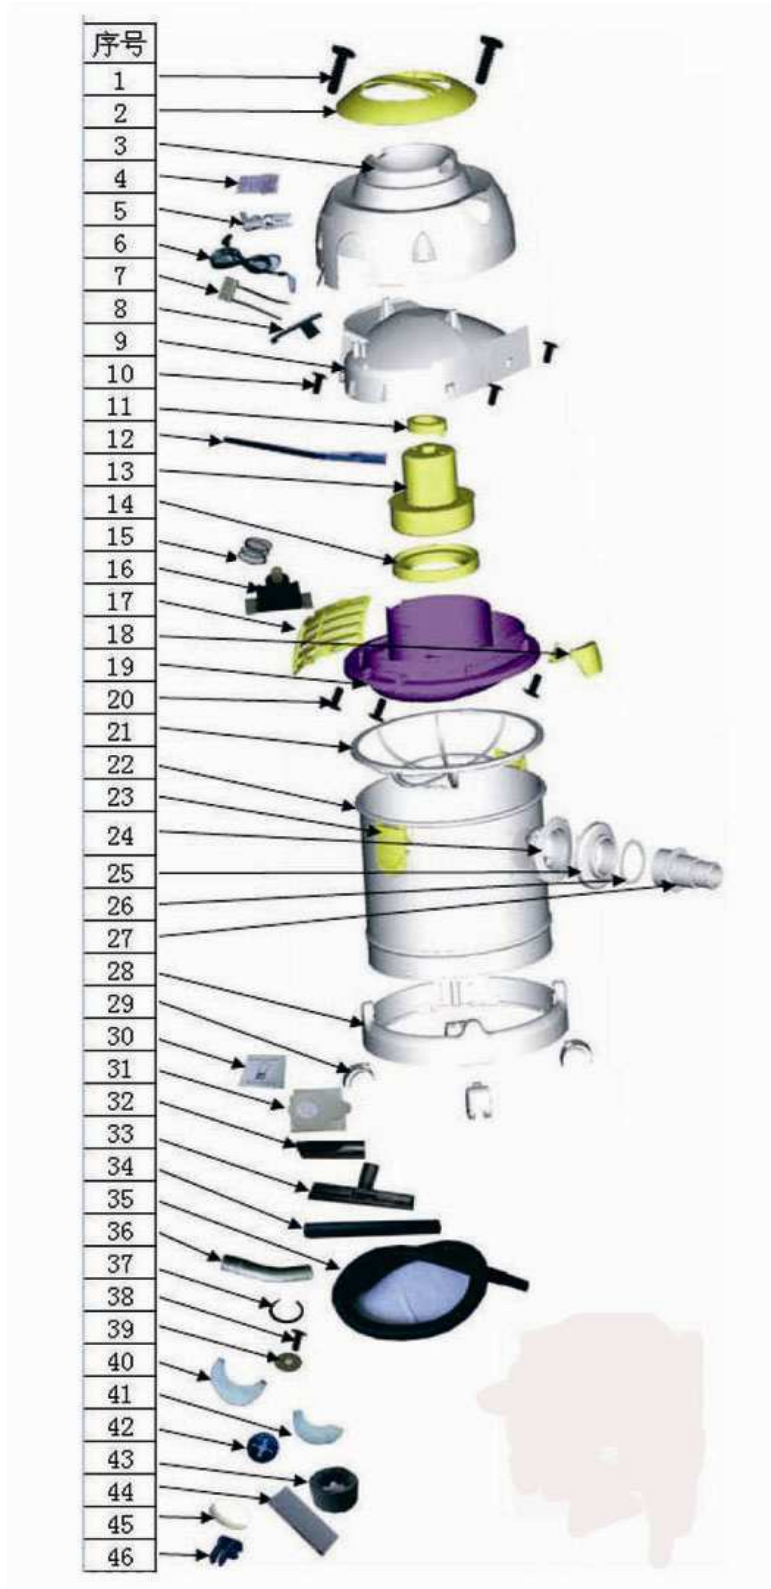

Barbuy Team S.A.

Ruta Nac. N° 9 Km 501 X2550CUR Bell Ville - Córdoba

fmartino@btatools.com.ar - repuestos@btatools.com.ar | www.btatools.com.ar

Listado de Partes

9994618.8 ASPIRADORA POLVO SILENC.Aº 20L DP

9994618.8 ASPIRADORA POLVO SILENC.Aº 20L DP

Codigo	Item	Descripcion
R99946250	2	MANIJA 2 p/9994618,8
R99946251	3	TAPA SUPERIOR 3 p/9994618,8
R99946252	6	CABLE ALIMENTACION 6 p/9994618,8
R99946253	7	CAPACITOR 7 p/9994618,8
R99946254	9	TAPA SUPERIOR MOTOR 9 p/9994618,8
R99946256	13	ROTOR Y ESTATOR 13 p/9994618,8
R99946257	14	ARO PROTECTOR 14 p/9994618,8
R99946258	15	RESORTE DE INTERRUP. 15 p/9994618,8
R99946259	16	INTERRUPTOR 16 p/9994618,8
R99946261	18	BOTON DE INTERRUPTOR 18 p/9994618,8
R99946262	19	PROTECTOR INFERIOR 19 p/9994618,8
R99946263	21	FILTRO 21 p/9994618,8
R99946264	22	DEPOSITO 22 p/9994618,8
R99946265	23	TRABA 23 p/9994618,8
R99946266	24	ACOPLE ENTRADA MANG. 24 p/9994618,8
R99946267	25	ACOPLE DE ENTRADA. 25 p/9994618,8
R99946269	27	CONECTOR DE DEPOSITO 27 p/9994618,8
R99946270	28	BASE DE DEPOSITO 28 p/9994618,8
R99946271	29	REUDA 29 p/9994618,8
R99946272	31	BOLSA DE PAPEL 31 p/9994618,8
R99946273	32	BOQUILLA PLANA 32 p/9994618,8
R99946274	33	CEPILLO RECTAGULAR 33 p/9994618,8
R99946275	34	ACOPLE DE EXTENSION 34 p/9994618,8
R99946276	35	MANGUERA 35 p/9994618,8
R99946277	36	ACOPLE DE ACCESORIOS 36 p/9994618,8
R99946278	39	JUNTA DE MANGUERA 39 p/9994618,8
R99946279	43	AISLADOR DE MOTOR 43 p/9994618,8
R99946280	44	SPONJA DE SALIDA 44 p/9994618,8
R99946281	45	SPONJA DE ENTRADA 45 p/9994618,8
R99946282	46	TRABA 46 p/9994618,8
R99946283		CAJA DE EMBALAJE p/9994618,8