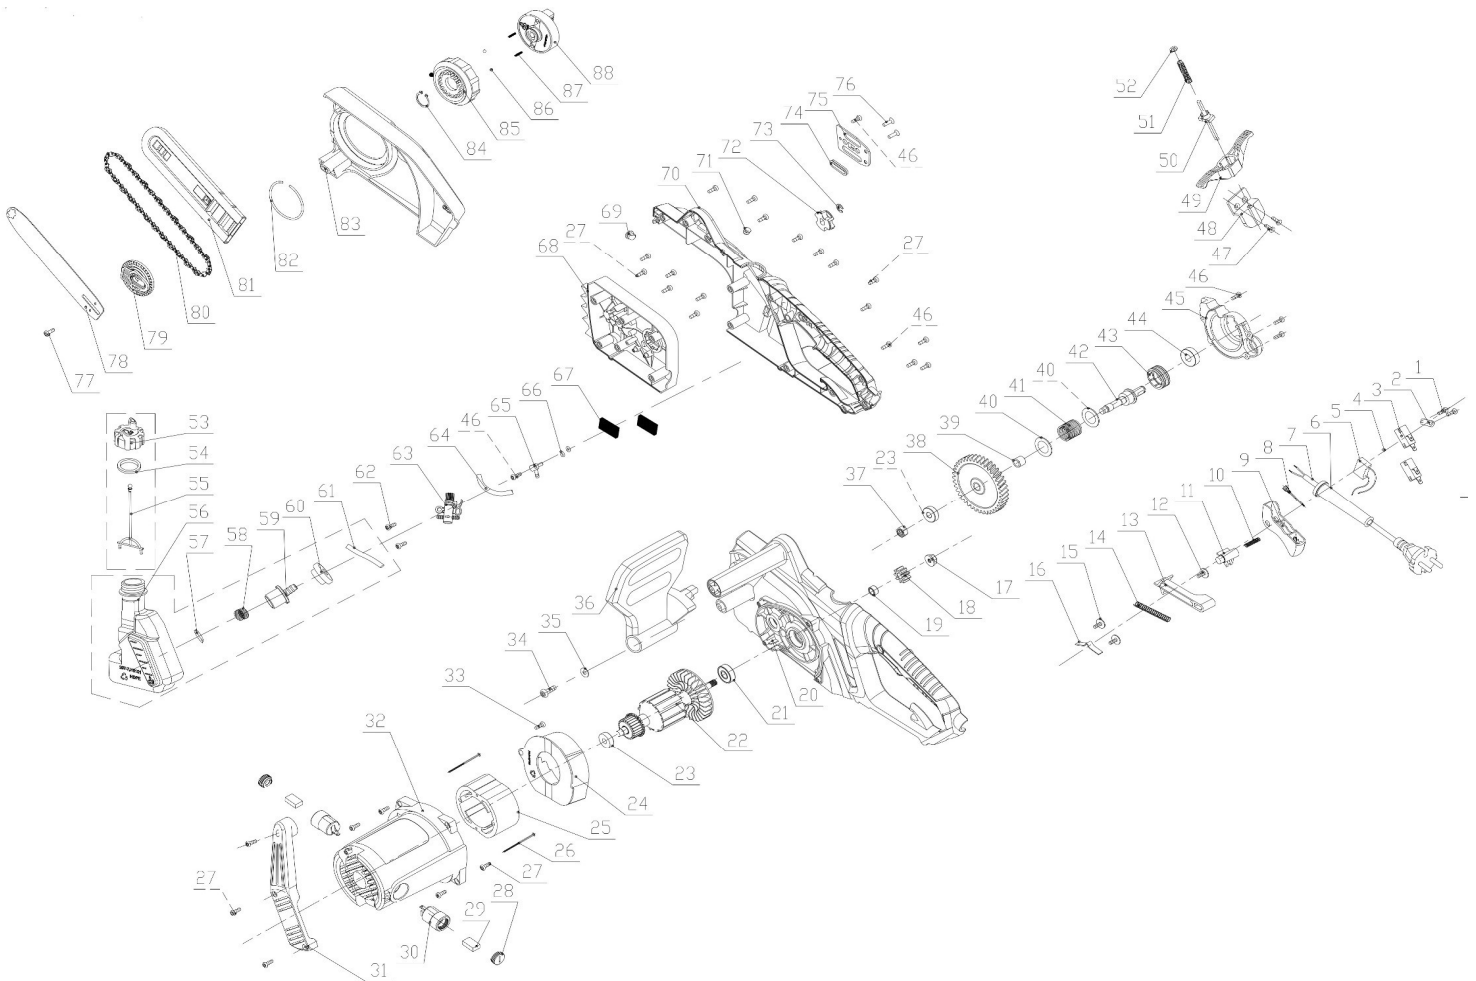

Barbuy Team S.A.

Ruta Nac. N° 9 Km 501 X2550CUR Bell Ville - Córdoba

fmartino@btatools.com.ar - repuestos@btatools.com.ar | www.btatools.com.ar

Listado de Partes

9995216.2 MOTOSIERRA ELECTRICA 16" - 1800W DP

9995216.2 MOTOSIERRA ELECTRICA 16" - 1800W DP

Codigo	Item	Descripcion
R99952382	79	GUIA TENSOR DE CADENA 79 p/9995216.2
R99952383	80	CADENA 80 p/9995216.2
R99952384	81	PROTECTOR DE CADENA 81 p/9995216.2
R99952385	82	TRABA 82 p/9995216.2
R99952386	83	PROTECTOR LATERAL 83 p/9995216.2
R99952387	84	ARO TIPO SEGUER 84 p/9995216.2
R99952388	85	TENSOR DE CADENA 85 p/9995216.2
R99952389	86	BOLITAS DE ACERO 86 p/9995216.2
R99952390	87	RESORTE 87 p/9995216.2
R99952391	88	PERILLA TENSORA DE CADENA 88 p/9995216.2
R99952392		CAJA DE EMBALAJE p/9995216,2