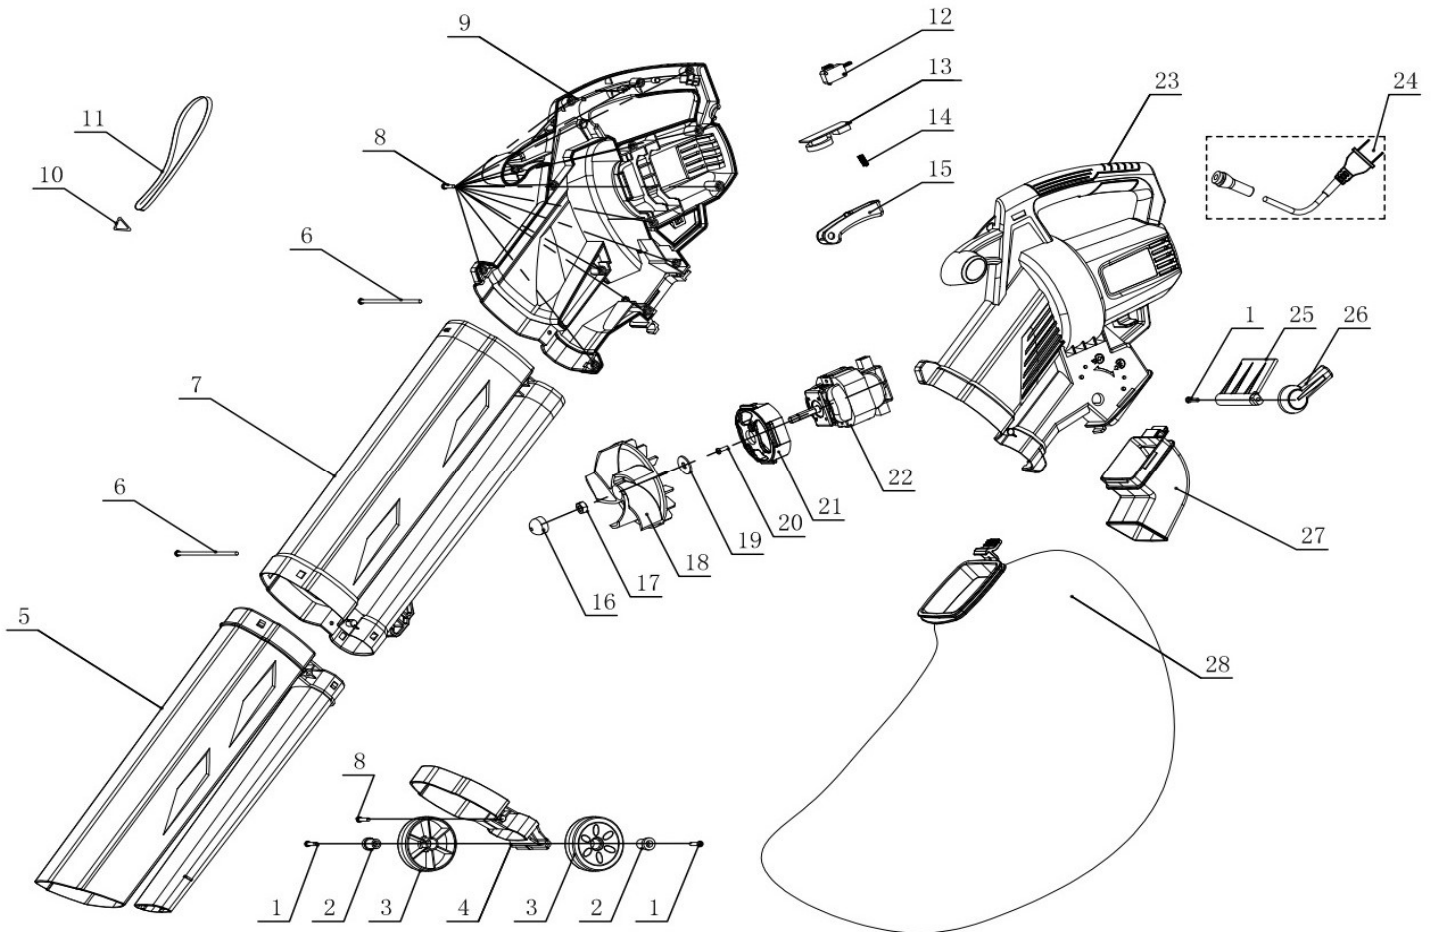

Barbuy Team S.A.

Ruta Nac. N° 9 Km 501 X2550CUR Bell Ville - Córdoba

fmartino@btatools.com.ar - repuestos@btatools.com.ar | www.btatools.com.ar

Listado de Partes

9995266 SOPLADOR ASPIRADOR DP 2500W 45L DP

9995266 SOPLADOR ASPIRADOR DP 2500W 45L DP

Codigo	Item	Descripcion
R99952300	2	BUJE RUEDA 2p/9995266
R99952301	3	RUEDA 3 p/9995266
R99952302	4	GUIA TUBO DE EXTENSION 4 p/9995266
R99952303	5	TUBO DE EXTENSION INFERIOR 5 p/9995266
R99952304	6	TORNILLO DE UNION 6 p/9995266
R99952305	7	TUBO DE EXTENSION SUPERIOR 7 p/9995266
R99952306	9	CARCASA DERECHA 9 p/9995266
R99952307	10	SOPORTE DE CORREA 10 p/9995266
R99952308	11	CORREA DE TRASLADO 11 p/9995266
R99952309	12	INTERRUPTOR 12 p/9995266
R99952310	13	REGULADOR DE VELOCIDAD 13 p/9995266
R99952311	14	RESORTE 14 p/9995266
R99952312	15	PERILLA INTERRUPTOR 15 p/9995266
R99952313	16	TUERCA PLASTICA 16 p/9995266
R99952314	17	TUERCA 17 p/9995266
R99952315	18	TURBINA 18 p/9995266
R99952316	19	ARANDELA 19 p/9995266
R99952317	20	TORNILLO 20 p/9995266
R99952318	21	PROTECTOR DE MOTOR 21 p/9995266
R99952319	22	MOTOR COMPLETO 22 p/9995266
R99952320	23	CARCASA IZQUIERDA 23 p/9995266
R99952321	24	PROTECTOR Y CABLE 24 p/9995266
R99952322	25	TAPA 25 p/9995266
R99952323	26	PERILLA 26 p/9995266
R99952324	27	ADAPTADOR DE BOLSA 27 p/9995266
R99952325	28	BOLSA RECOLECTORA 28 p/9995266
R99952326		CAJA DE EMBALAJE p/9995266